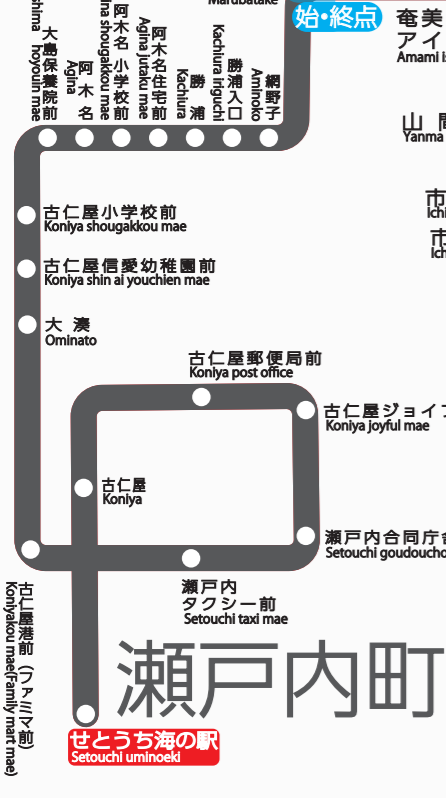

# しまバス バス路線図

注意：バス停の位置は、便宜上、  
実際の位置とは異なります。  
ご了承下さいませ。

※「大浜海浜公園バス停」は、  
夏休み中の期間運行となります。

## 宇検村

## 瀬戸内町

## 小湊