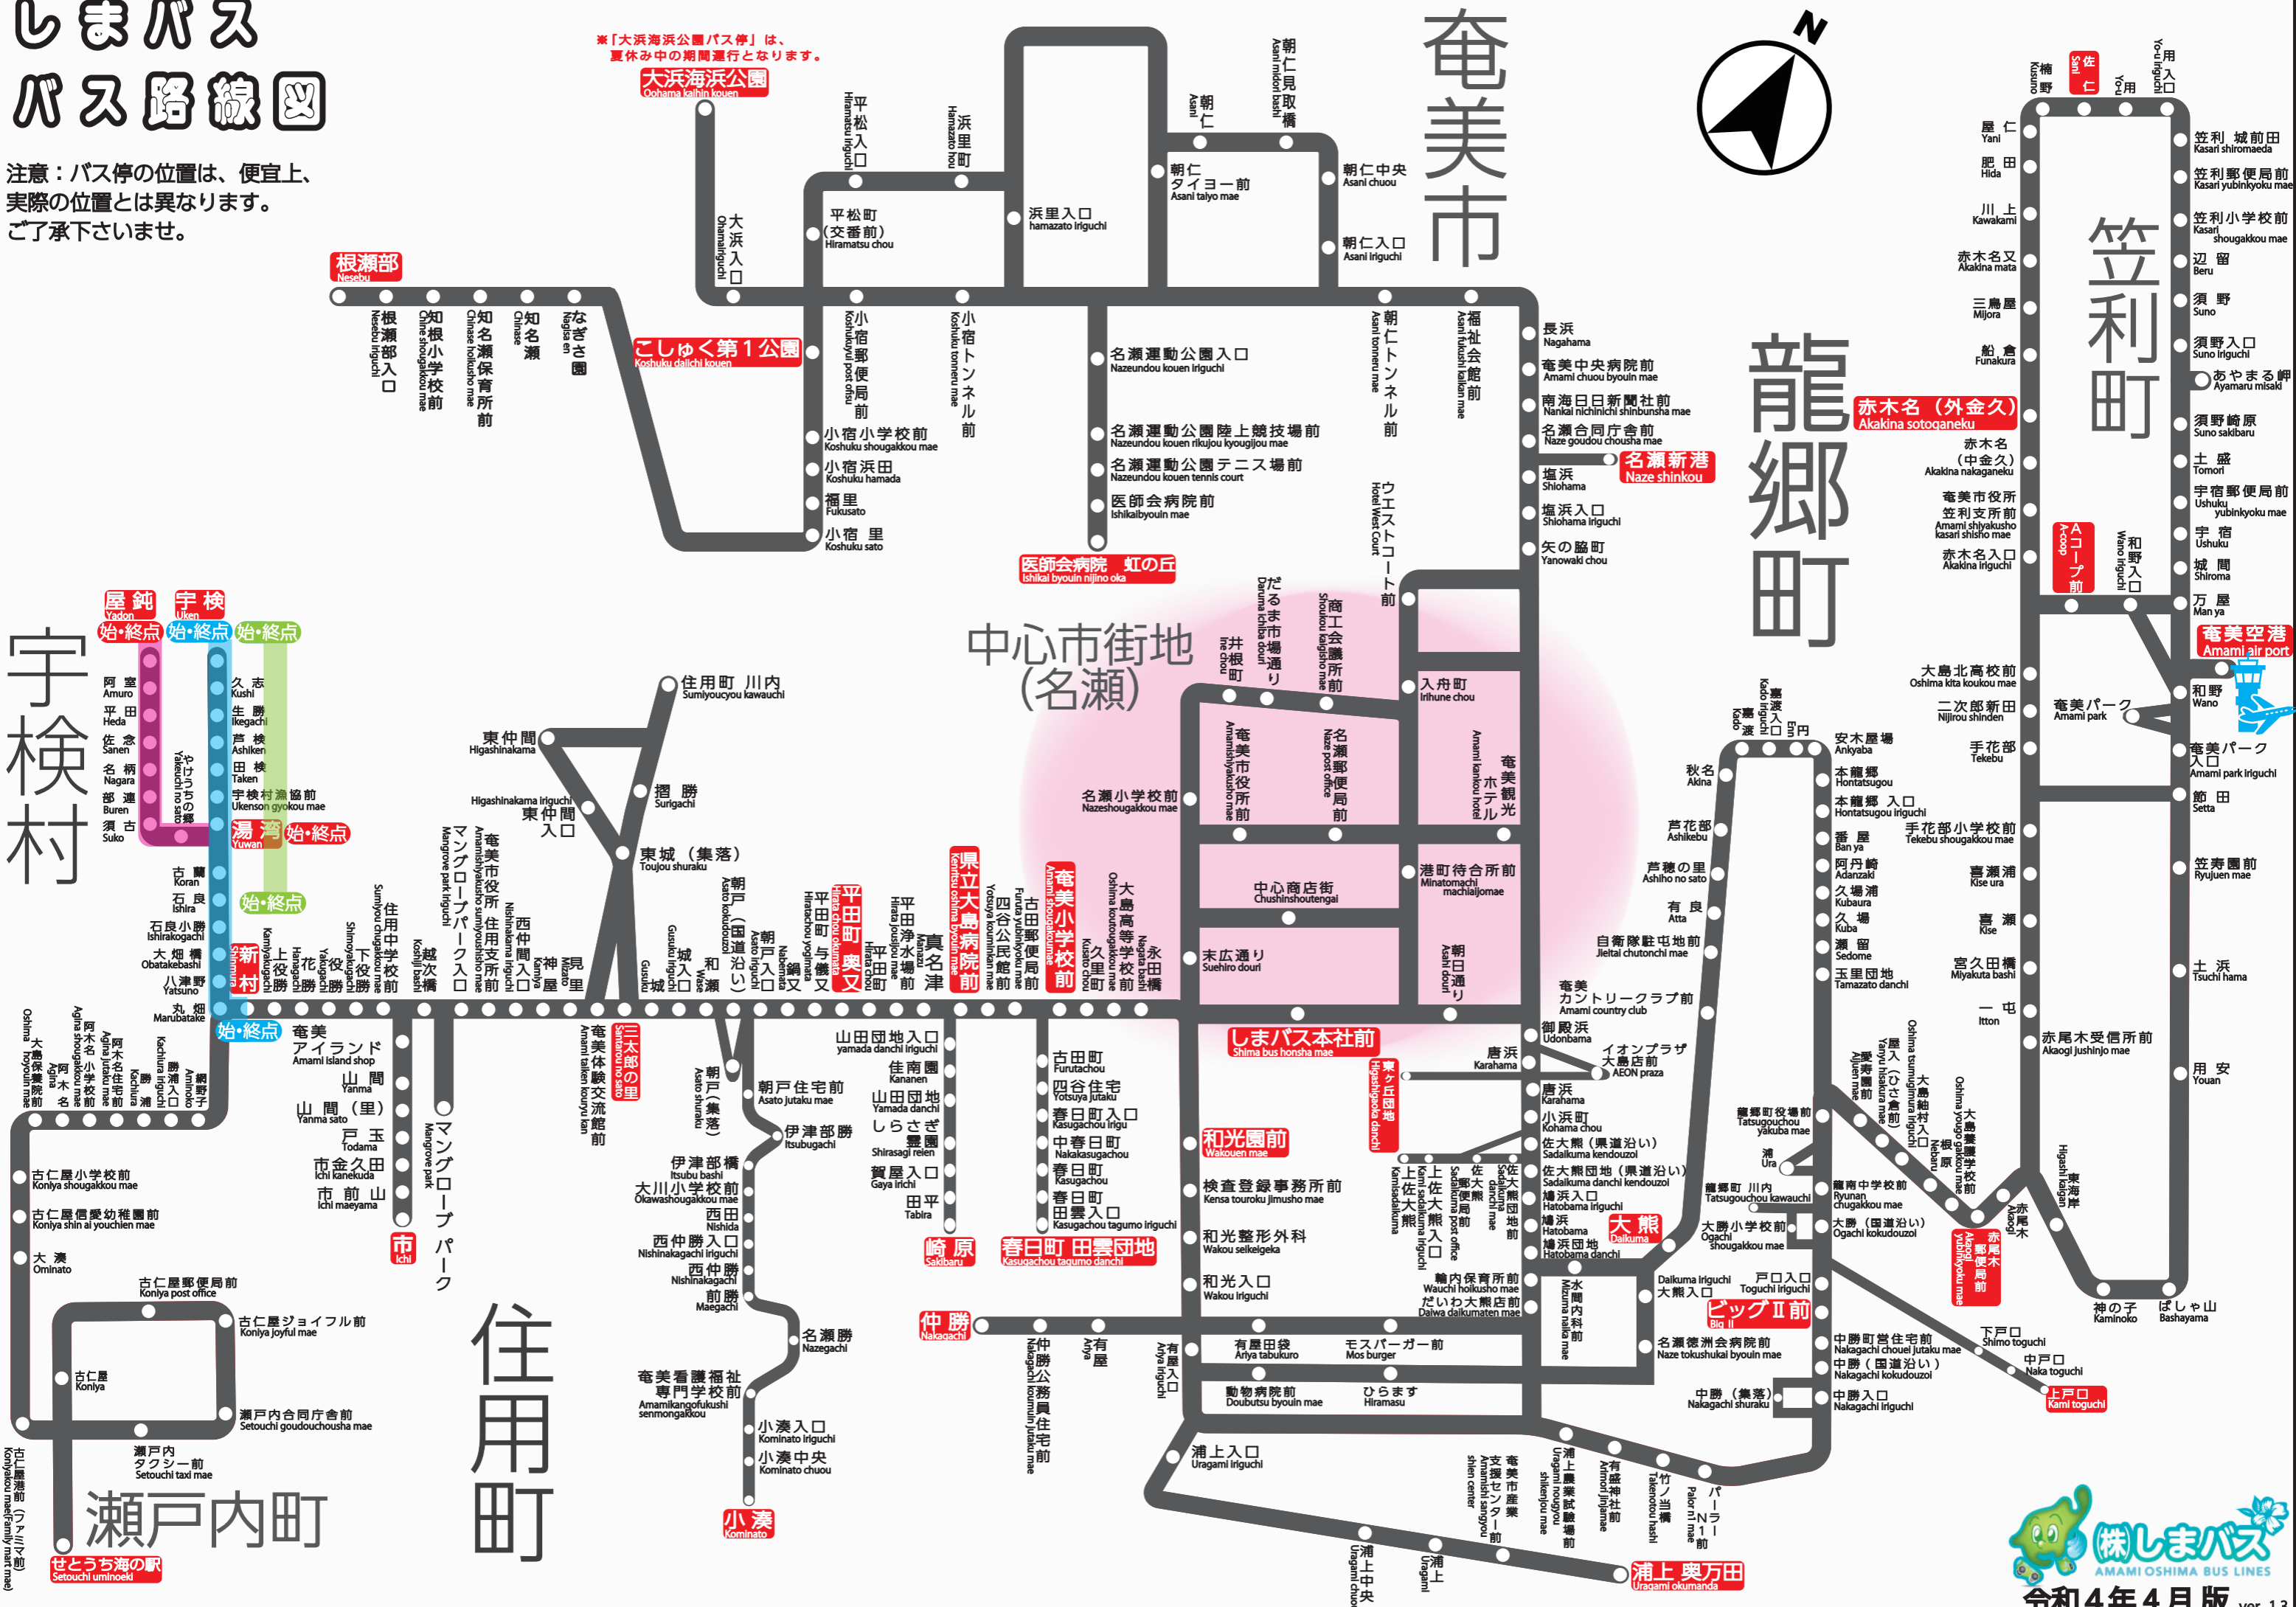

# しまバス バス路線図

注意：バス停の位置は、便宜上、  
実際の位置とは異なります。  
ご了承下さいませ。

※「大浜海浜公園バス停」は、  
夏休み中の期間運行となります。

## 宇検村

## 瀬戸内町

## 小湊