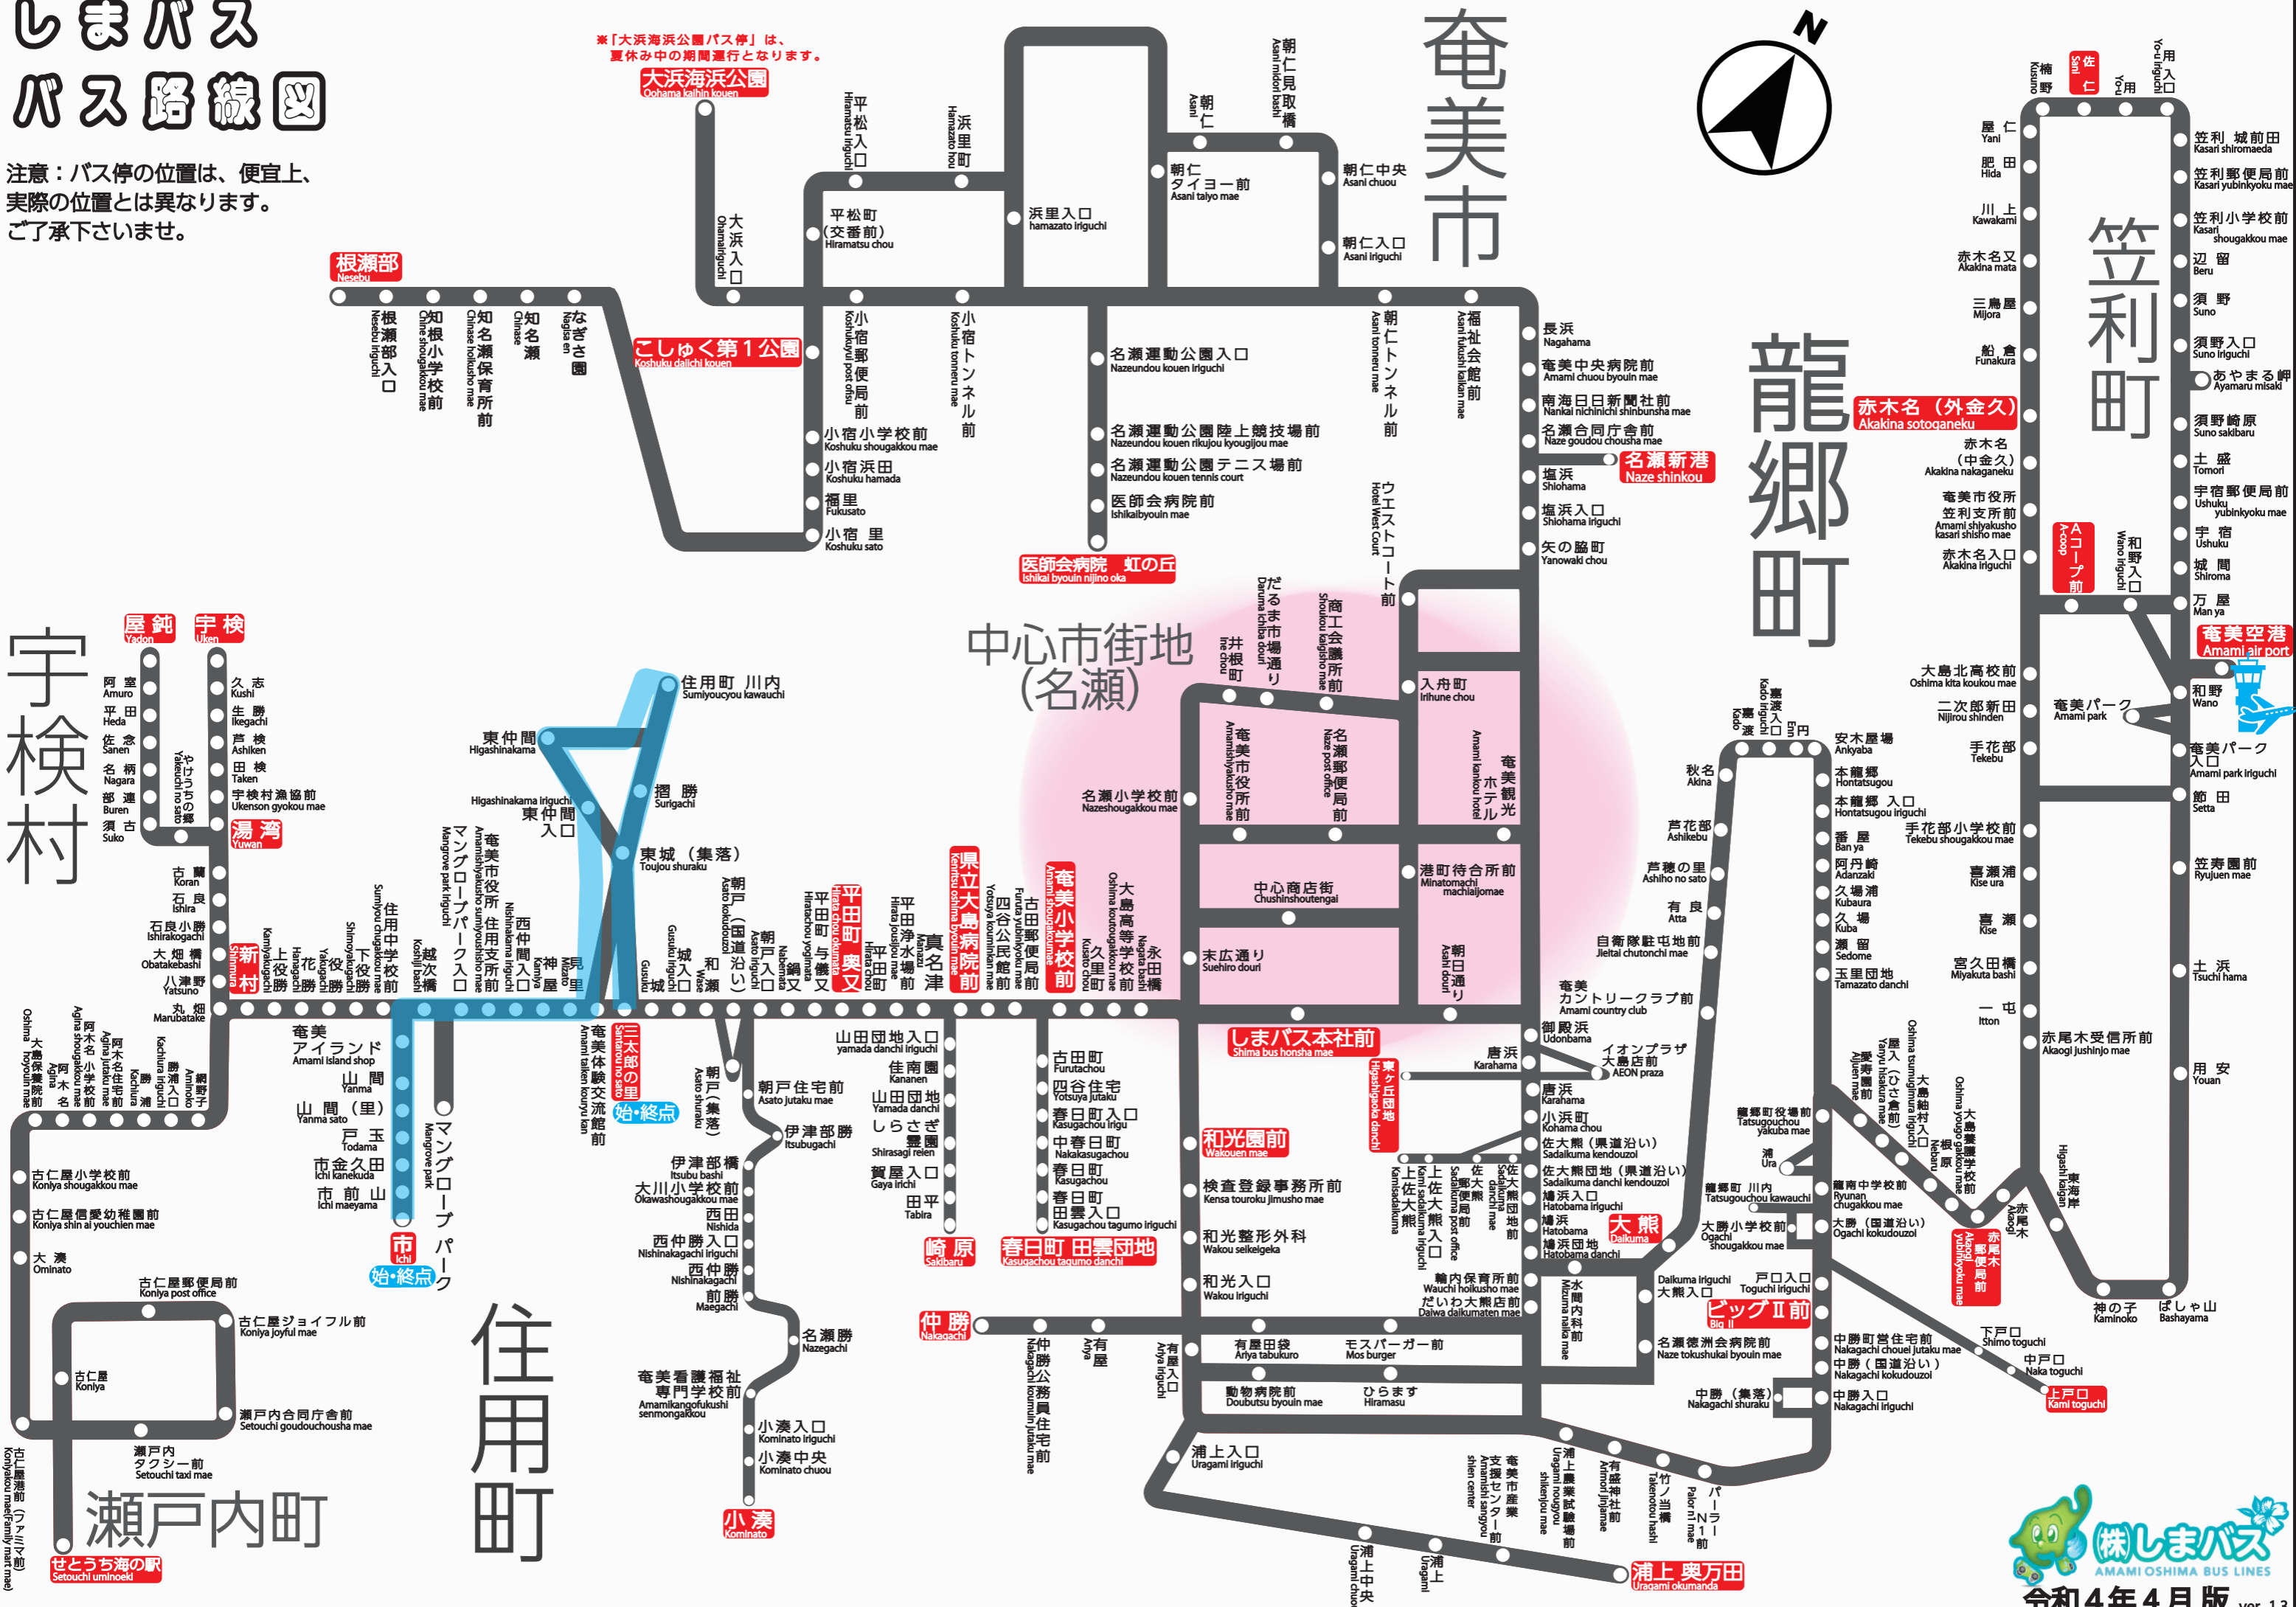

しまバス バス路線図

注意：バス停の位置は、便宜上、
実際の位置とは異なります。
ご了承下さいませ。

※「大浜海浜公園バス停」は、
夏休み中の期間運行となります。

宇検村

住用町

瀬戸内町

中心市街地 (名瀬)

龍郷町

奄美市

笠利町

宇検村

住用町

瀬戸内町