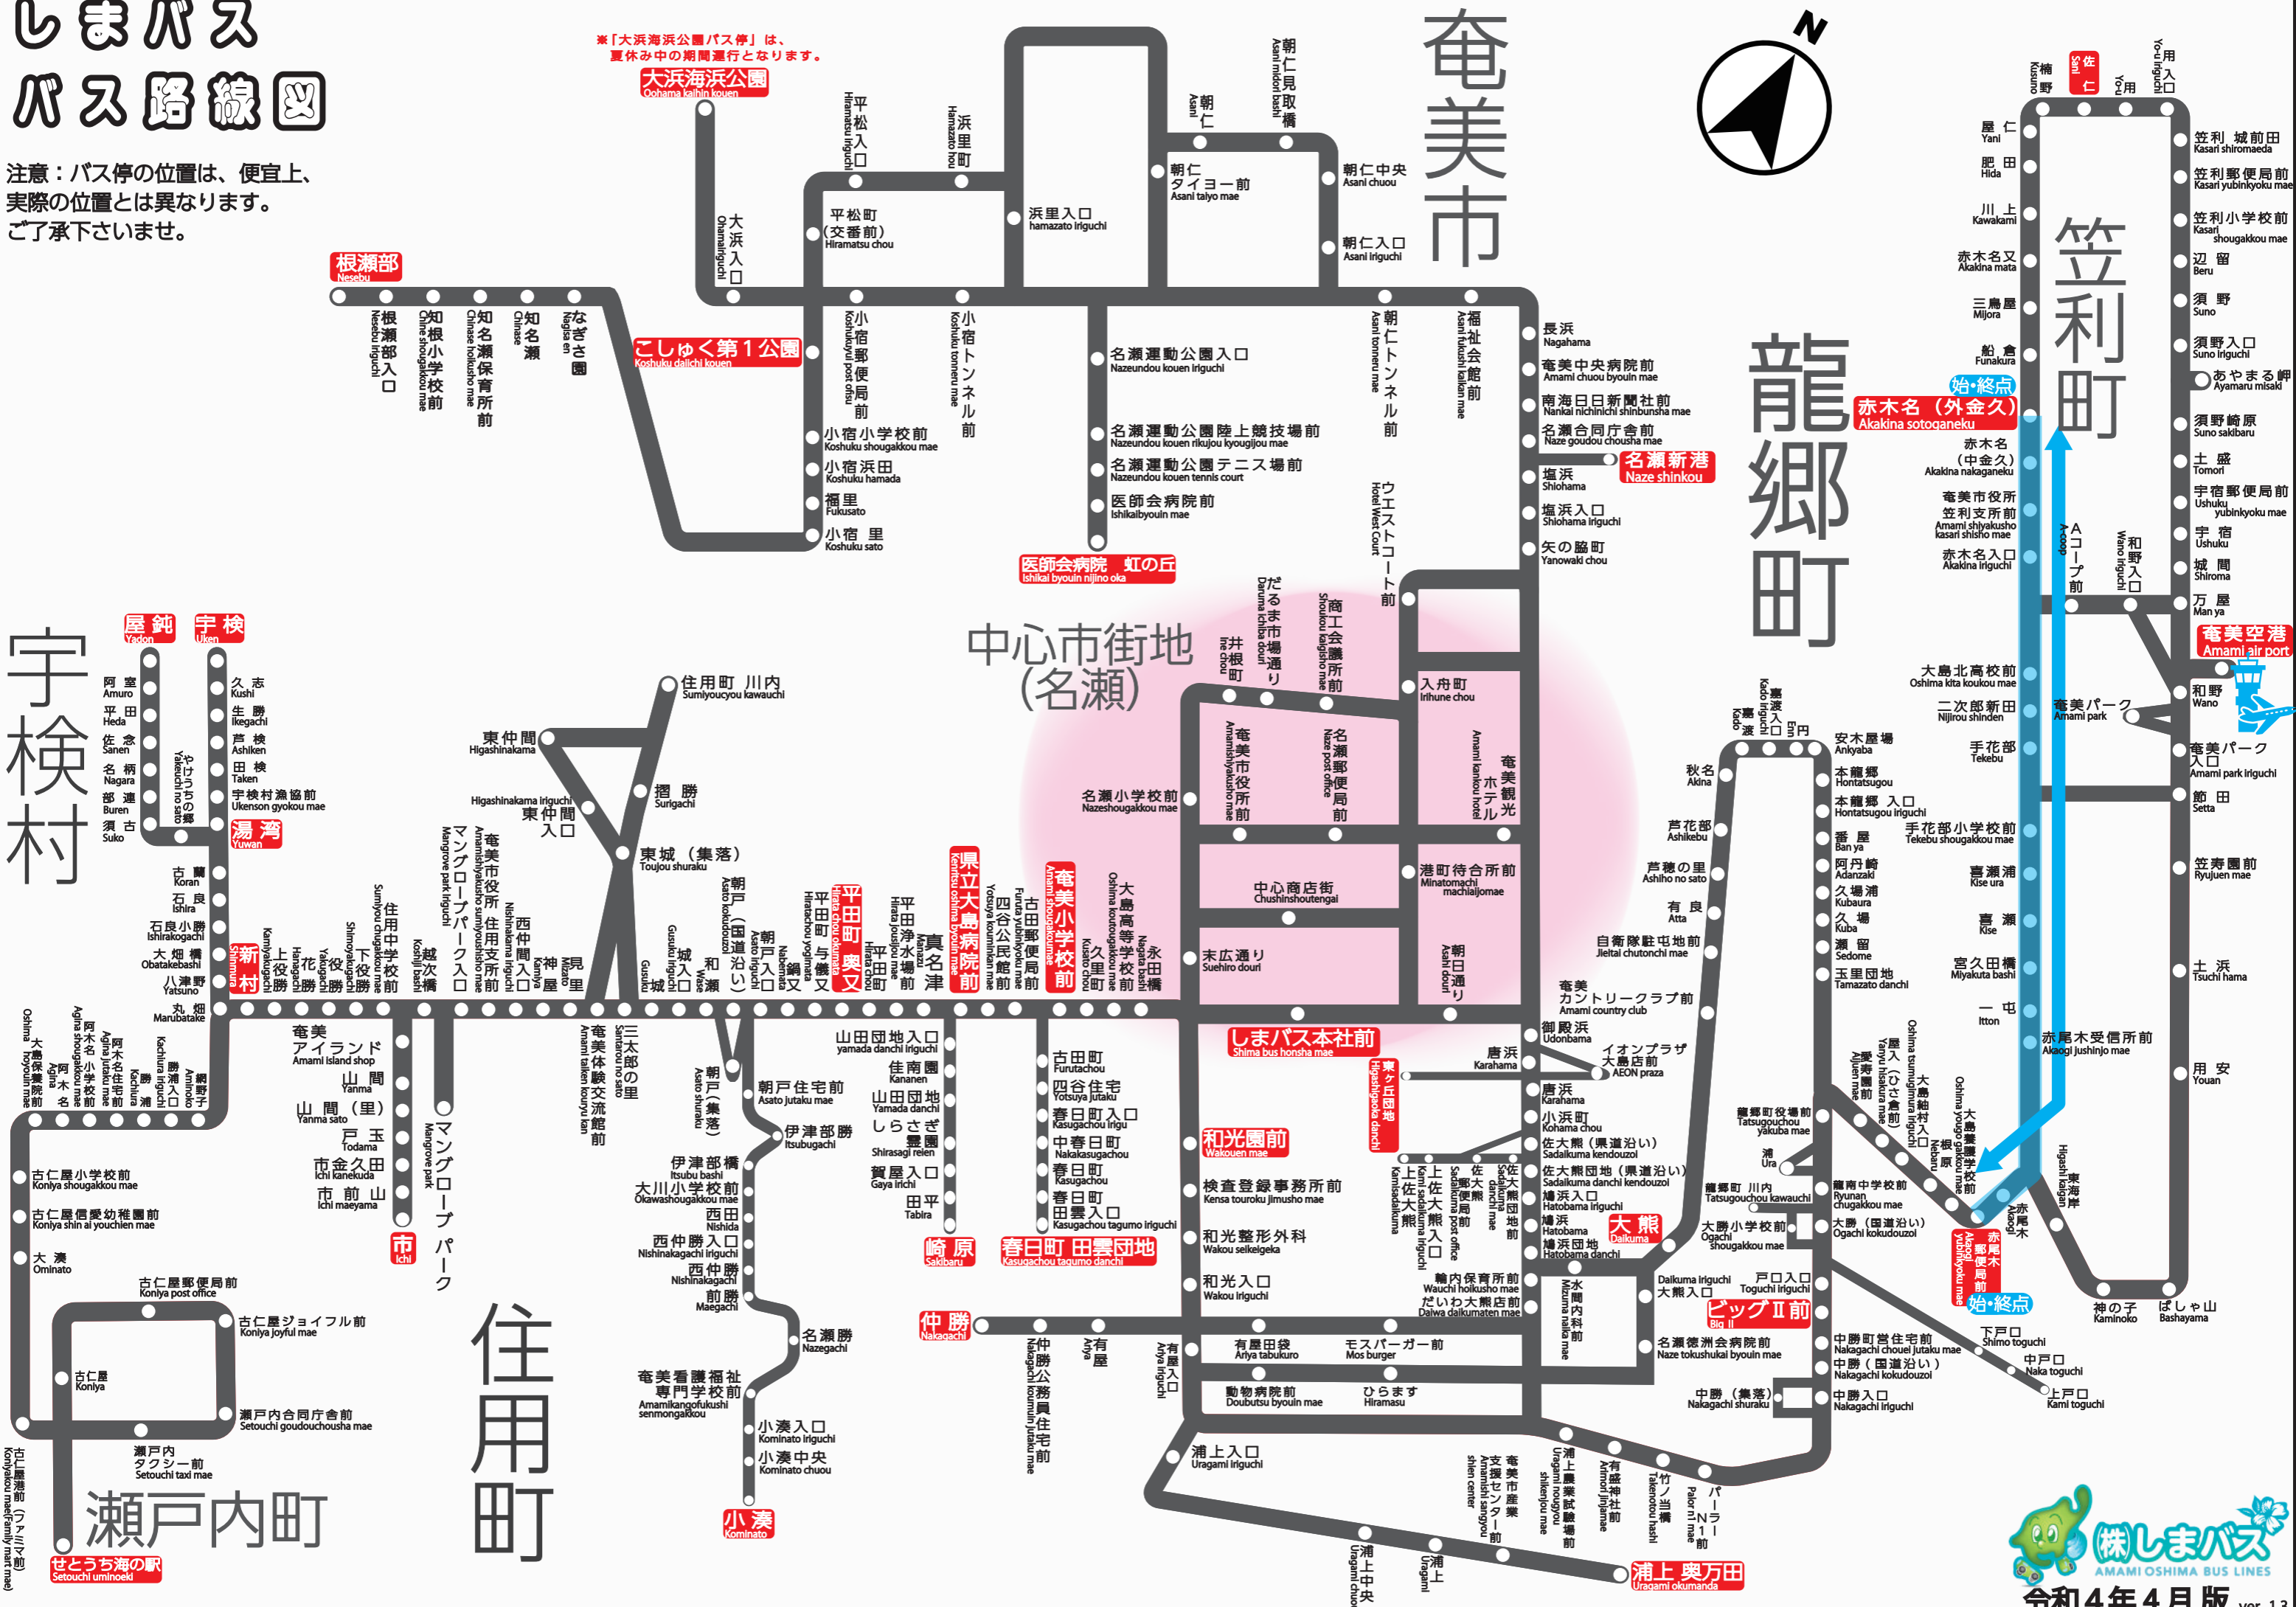

しまバス バス路線図

注意：バス停の位置は、便宜上、
実際の位置とは異なります。
ご了承下さいませ。

※「大浜海浜公園バス停」は、
夏休み中の期間運行となります。

宇検村

住用町