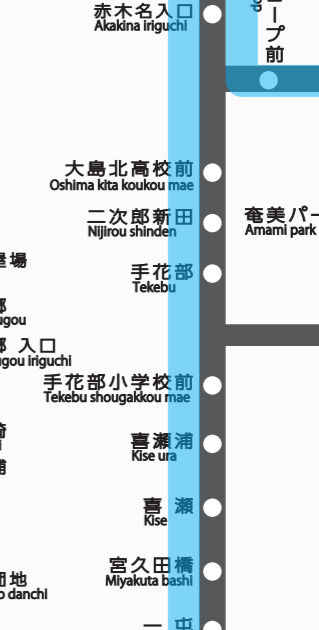

しまバス バス路線図

注意：バス停の位置は、便宜上、
実際の位置とは異なります。
ご了承下さいませ。

宇検村

※「大浜海浜公園バス停」は、
夏休み中の期間運行となります。

奄美市

龍郷町

笠利町

令和4年4月版 ver.1.3