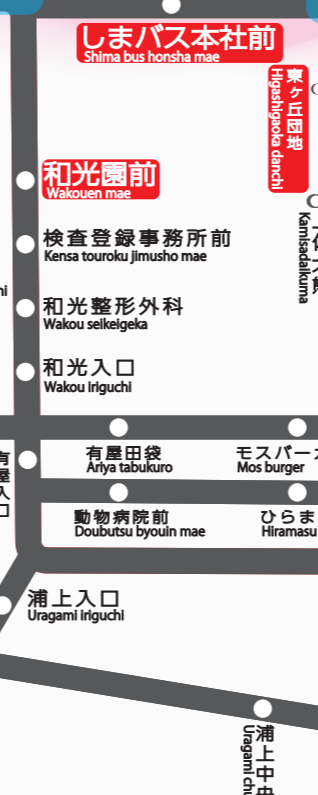

しまバス バス路線図

注意：バス停の位置は、便宜上、
実際の位置とは異なります。
ご了承下さいませ。

宇検村

※「大浜海浜公園バス停」は、
夏休み中の期間運行となります。

奄美市

龍郷町

笠利町

令和4年4月版 ver.1.3