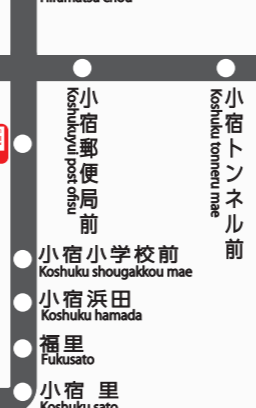

しまバス バス路線図

注意：バス停の位置は、便宜上、
実際の位置とは異なります。
ご了承下さいませ。

宇検村

※「大浜海浜公園バス停」は、
夏休み中の期間運行となります。

奄美市

龍郷町

笠利町

令和4年4月版 ver.1.3