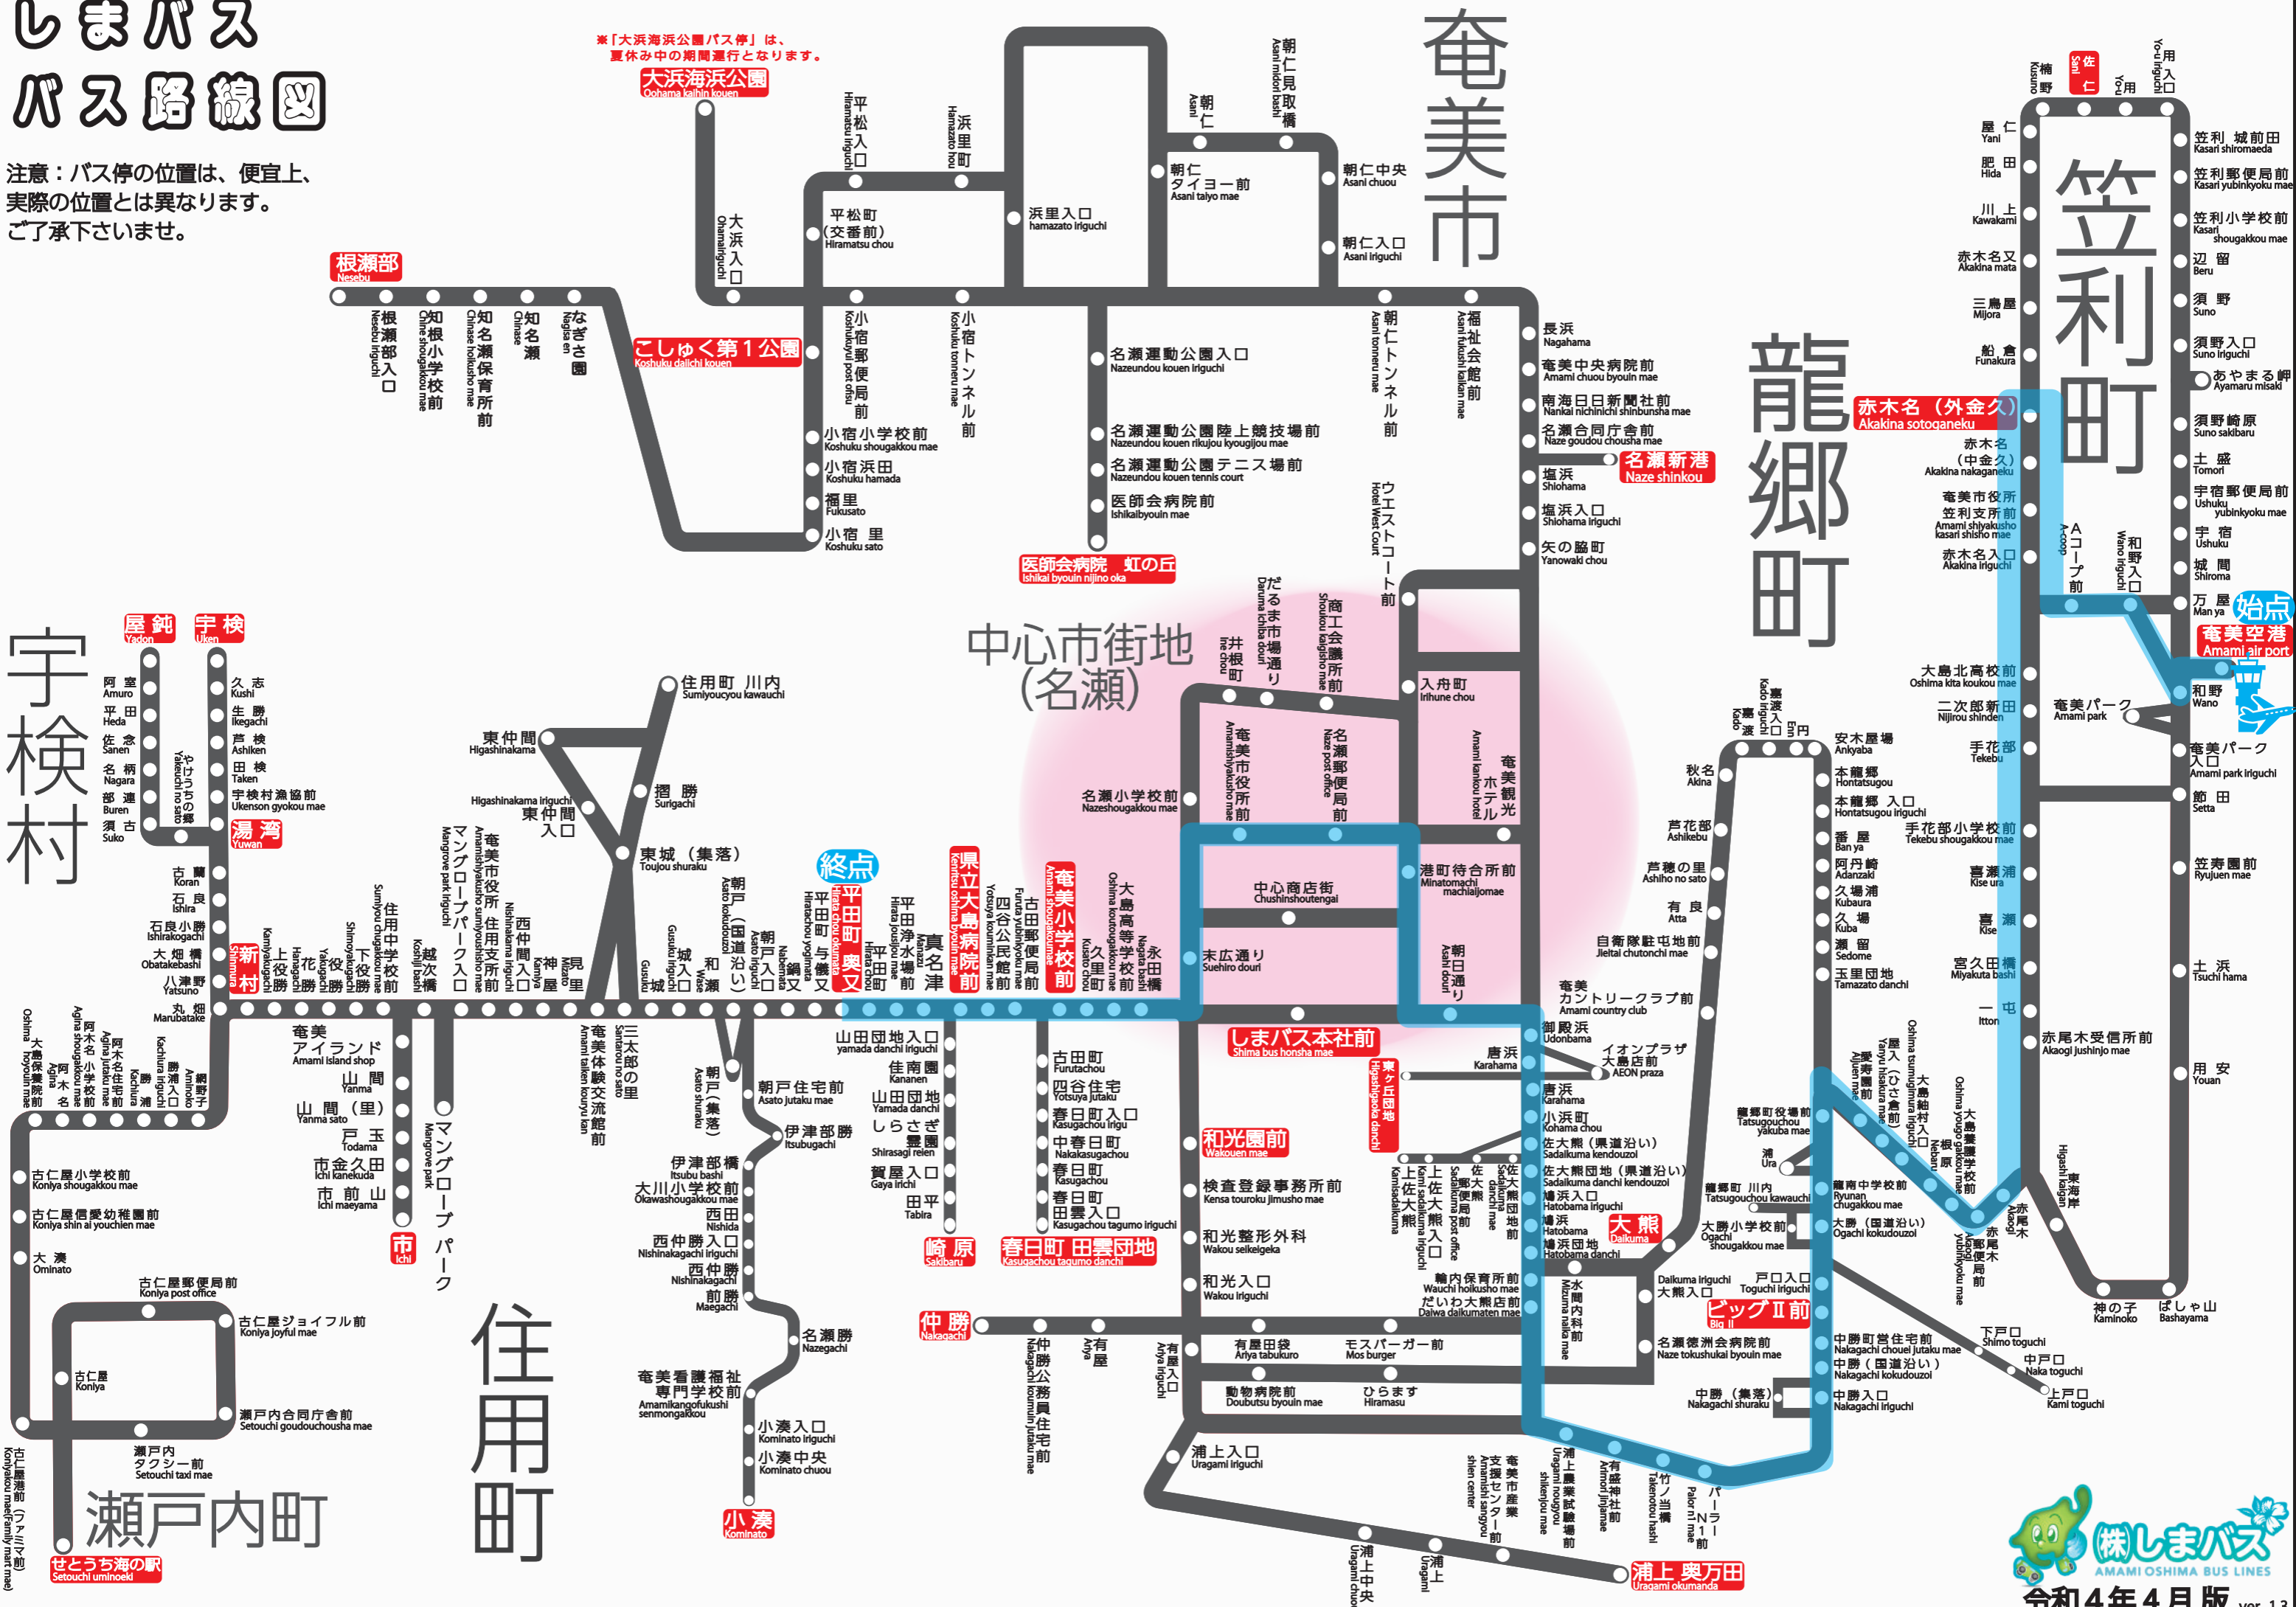

しまバス バス路線図

注意：バス停の位置は、便宜上、
実際の位置とは異なります。
ご了承下さいませ。

※「大浜海浜公園バス停」は、
夏休み中の期間運行となります。

宇検村

瀬戸内町

奄美市

龍郷町

笠利町

住用町

中心市街地 (名瀬)