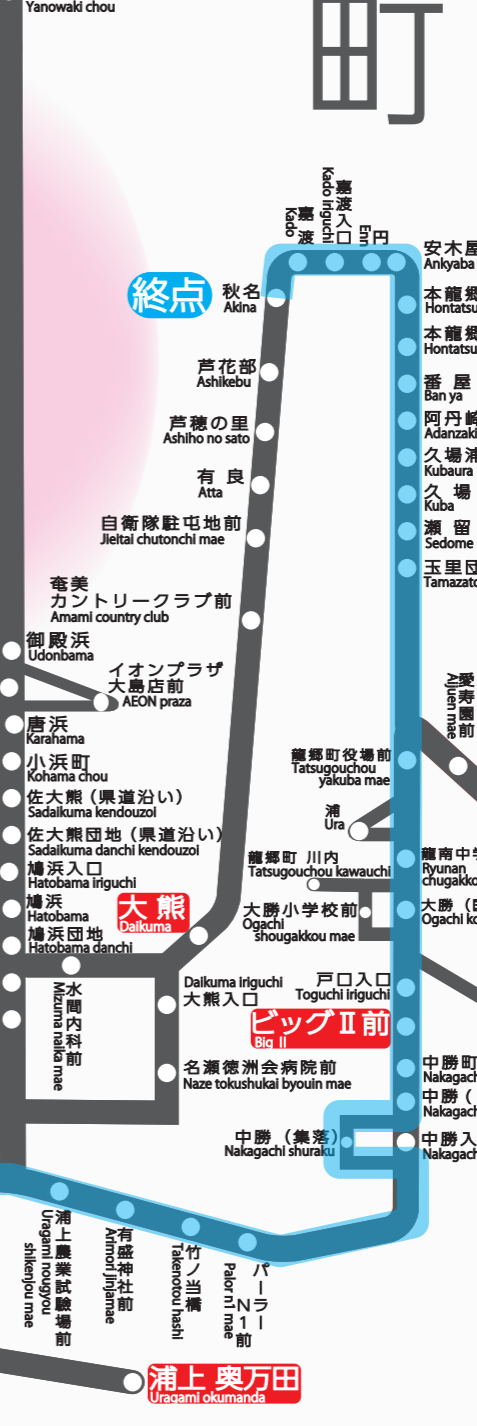

しまバス バス路線図

注意：バス停の位置は、便宜上、
実際の位置とは異なります。
ご了承下さいませ。

※「大浜海浜公園バス停」は、
夏休み中の期間運行となります。

宇検村

住用町

瀬戸内町

中心市街地 (名瀬)

奄美市

龍郷町

笠利町