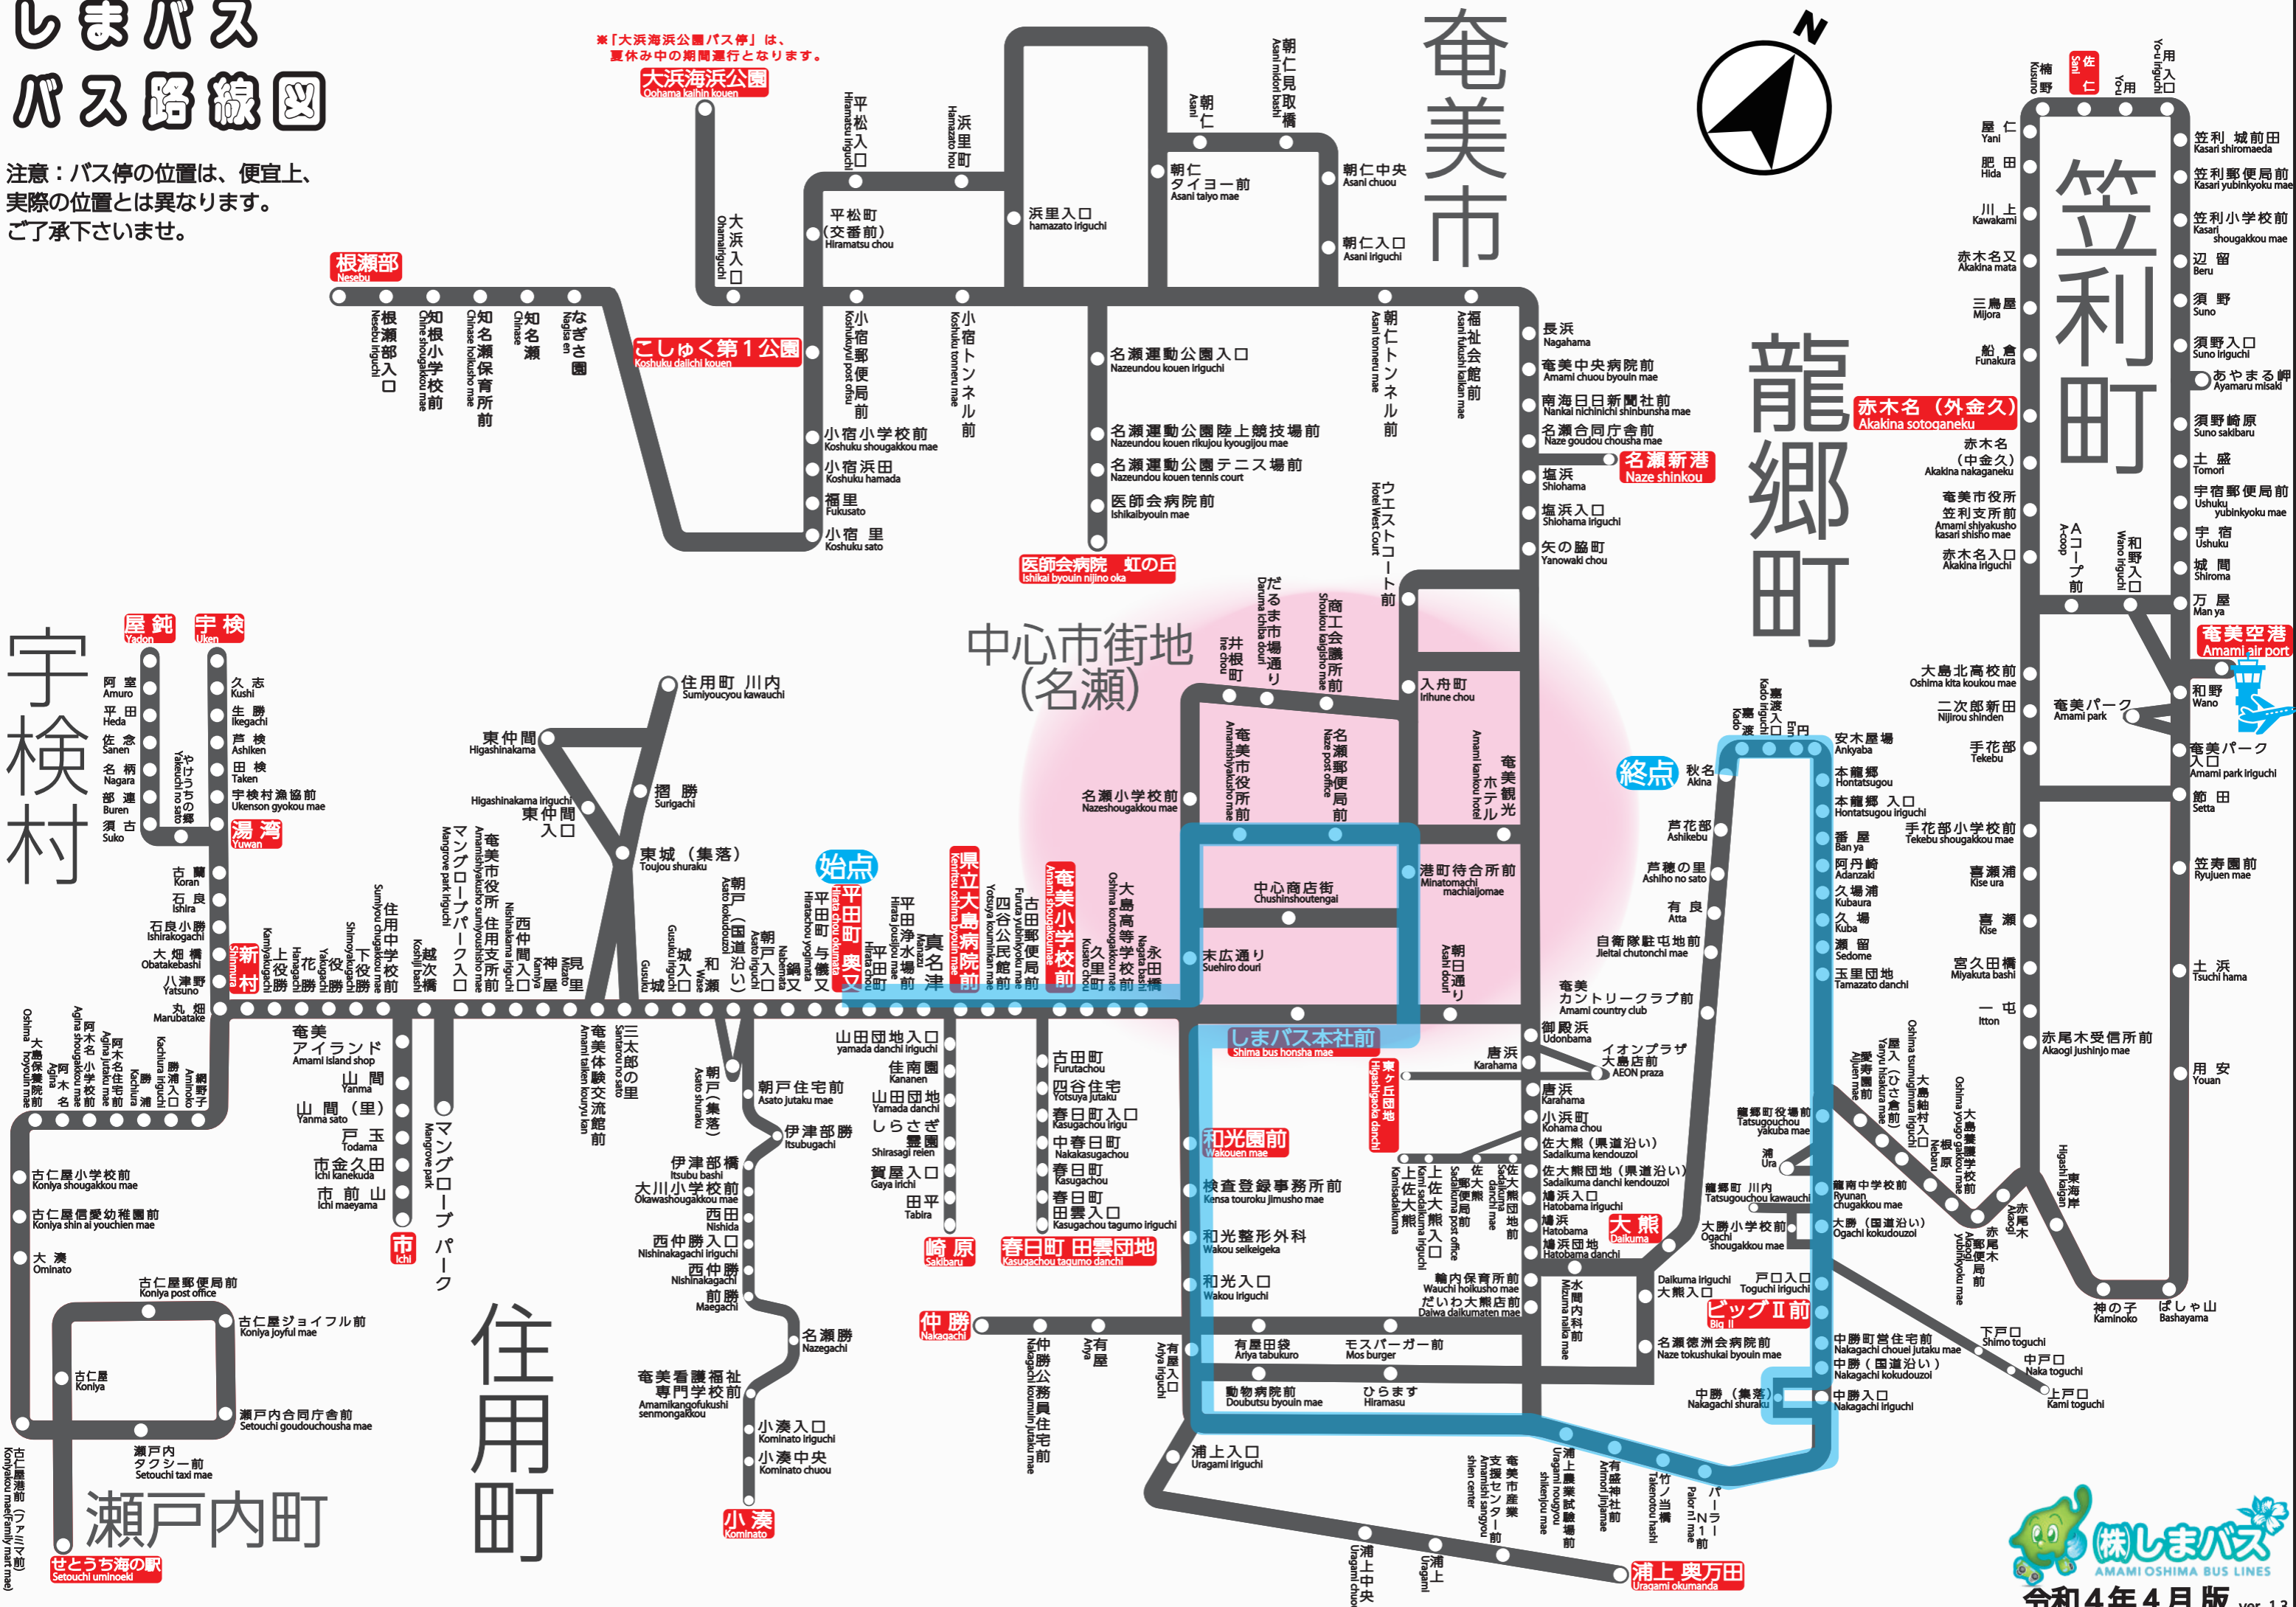

# しまバス バス路線図

注意：バス停の位置は、便宜上、  
実際の位置とは異なります。  
ご了承下さいませ。

※「大浜海浜公園バス停」は、  
夏休み中の期間運行となります。

## 宇検村

## 瀬戸内町

## 中心市街地 (名瀬)