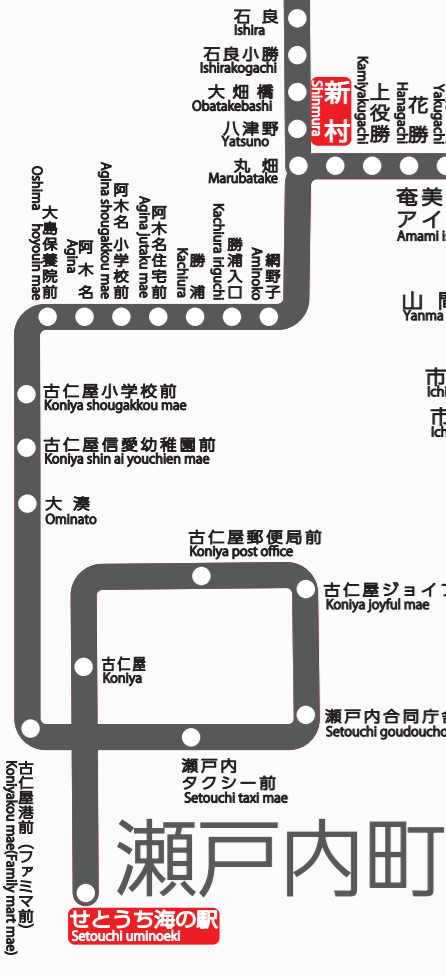

# しまバス バス路線図

注意：バス停の位置は、便宜上、  
実際の位置とは異なります。  
ご了承下さいませ。

※「大浜海浜公園バス停」は、  
夏休み中の期間運行となります。

## 宇検村

## 瀬戸内町

## 中心市街地 (名瀬)