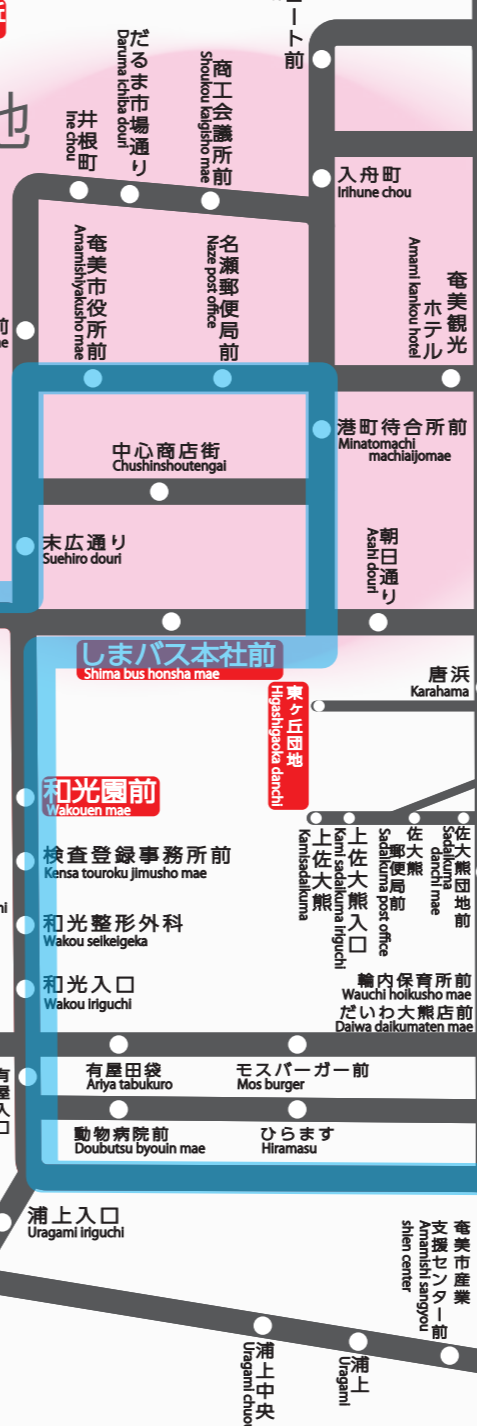

しまバス バス路線図

注意：バス停の位置は、便宜上、
実際の位置とは異なります。
ご了承下さいませ。

※「大浜海浜公園バス停」は、
夏休み中の期間運行となります。

宇検村

住用町

瀬戸内町

中心市街地 (名瀬)

奄美市

龍郷町

笠利町