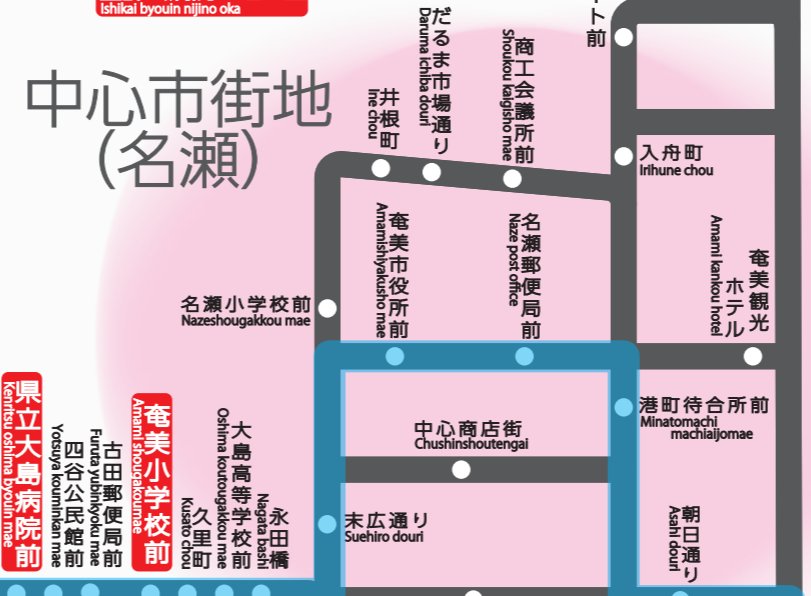

しまバス バス路線図

注意：バス停の位置は、便宜上、
実際の位置とは異なります。
ご了承下さいませ。

※「大浜海浜公園バス停」は、
夏休み中の期間運行となります。

宇検村

根瀬部

瀬戸内町

大浜海浜公園

住用町

奄美市

龍郷町

龍郷町

龍郷町