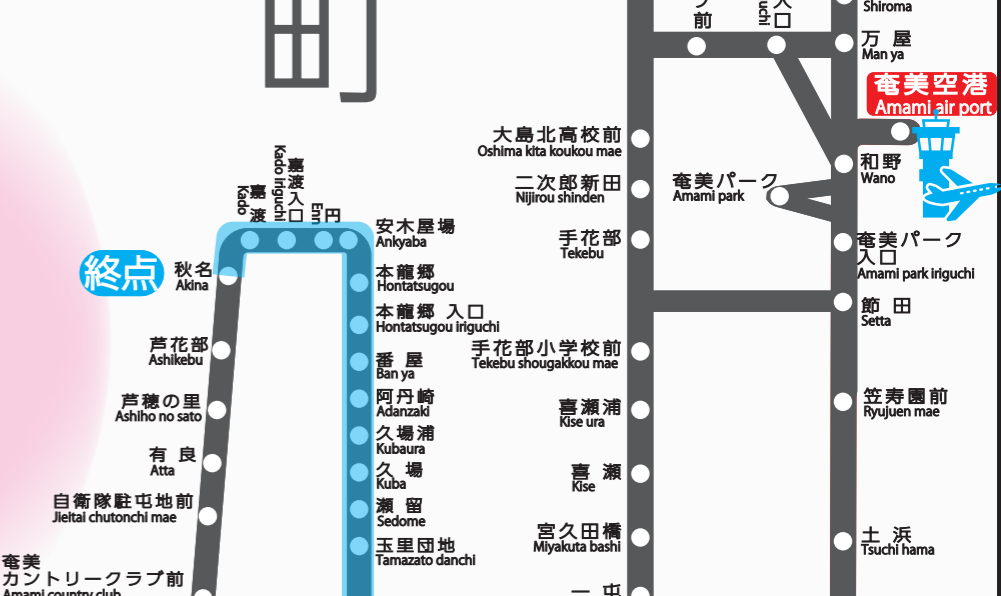

しまバス バス路線図

注意：バス停の位置は、便宜上、
実際の位置とは異なります。
ご了承下さいませ。

※「大浜海浜公園バス停」は、
夏休み中の期間運行となります。

宇検村

根瀬部

瀬戸内町

大浜海浜公園

住用町

奄美市

龍郷町

龍郷町

龍郷町