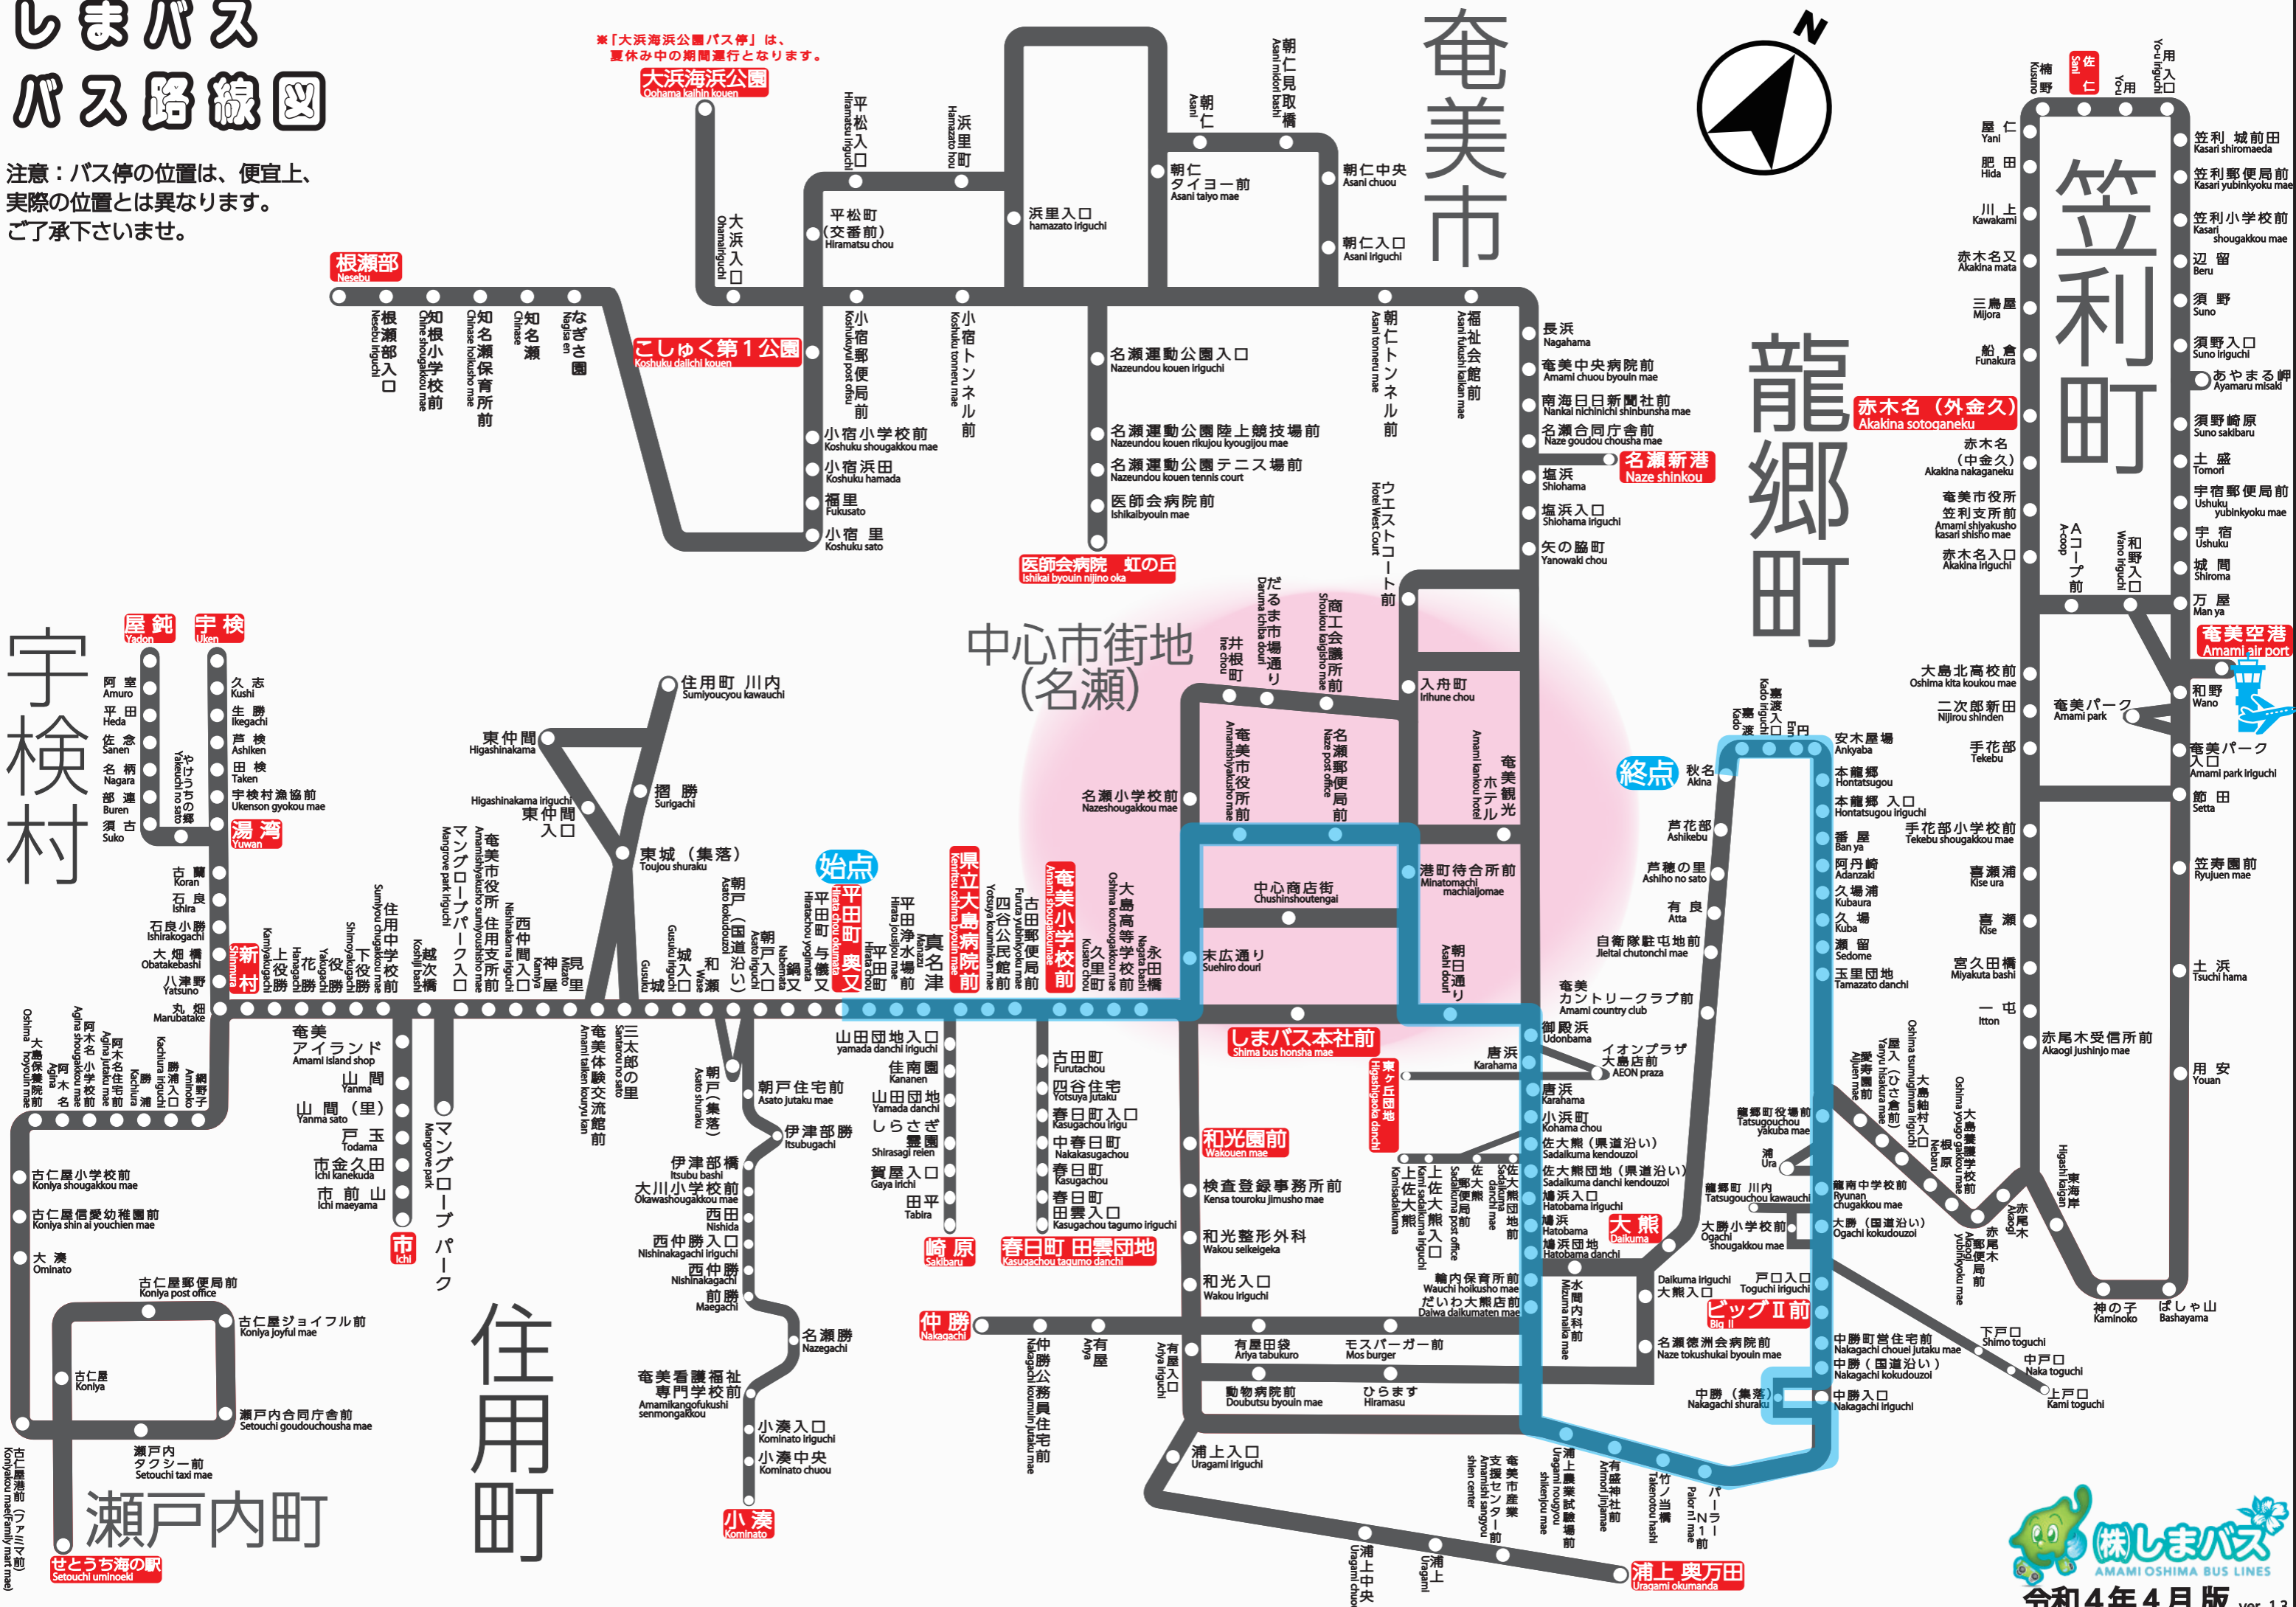

しまバス バス路線図

注意：バス停の位置は、便宜上、
実際の位置とは異なります。
ご了承下さいませ。

※「大浜海浜公園バス停」は、
夏休み中の期間運行となります。

宇検村

根瀬部

瀬戸内町

大浜海浜公園

住用町

奄美市

龍郷町

龍郷町

龍郷町