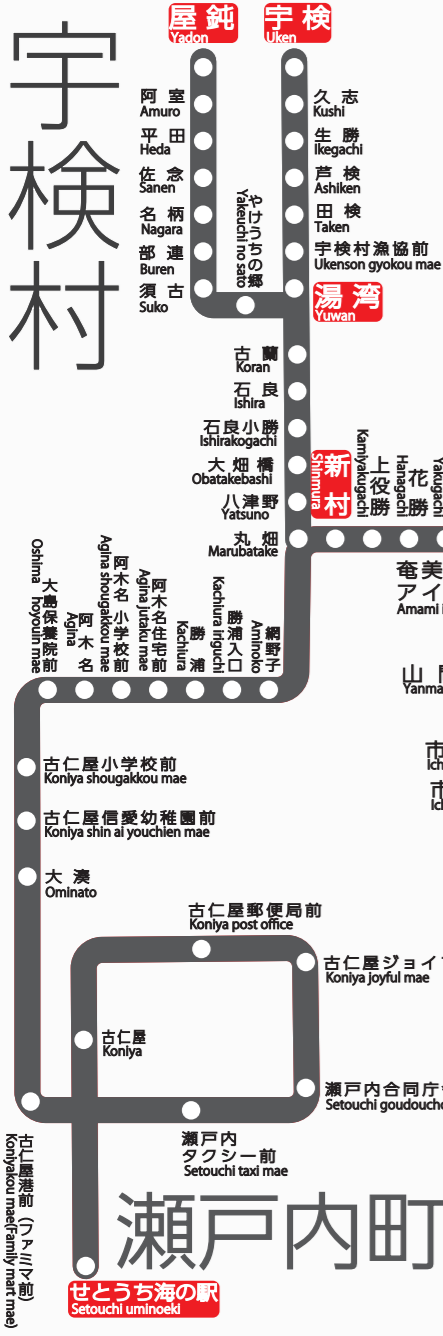

# しまバス バス路線図

注意：バス停の位置は、便宜上、  
実際の位置とは異なります。  
ご了承下さいませ。

## 瀬戸内町

## 根瀬部

## 中心市街地 (名瀬)