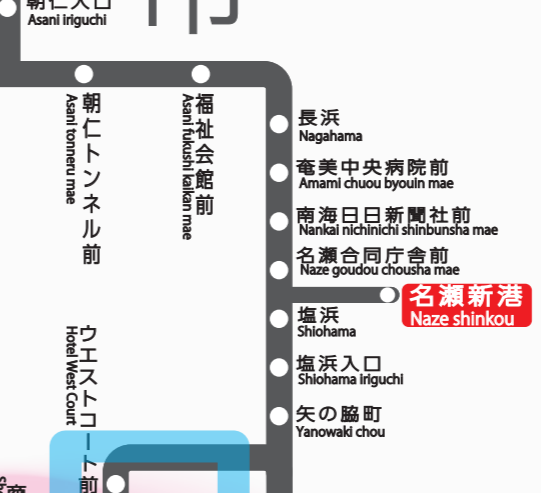

しまバス バス路線図

注意：バス停の位置は、便宜上、
実際の位置とは異なります。
ご了承下さいませ。

宇検村

※「大浜海浜公園バス停」は、
夏休み中の期間運行となります。

大浜海浜公園
Oohama kaibin kouen

こしゆく第1公園
Koshuku daiichi kouen

中心市街地 (名瀬)

奄美市

龍郷町

笠利町

奄美空港 Amami air port