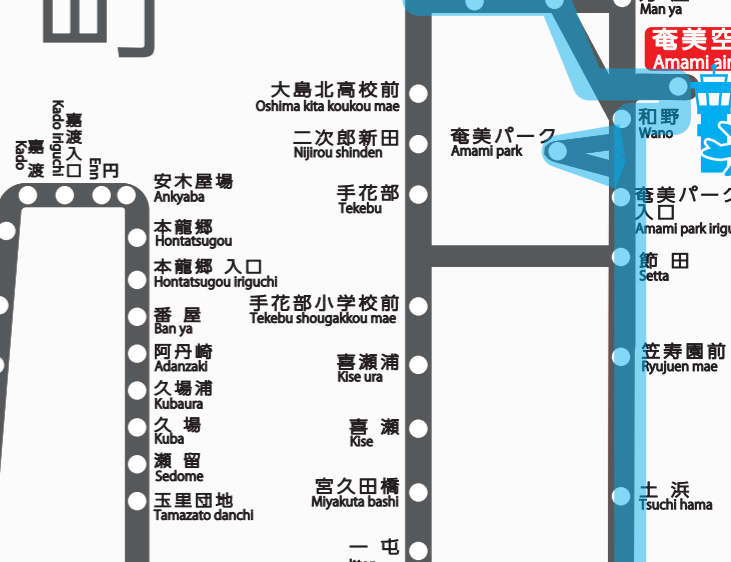

しまバス バス路線図

注意：バス停の位置は、便宜上、
実際の位置とは異なります。
ご了承下さいませ。

宇検村

※「大浜海浜公園バス停」は、
夏休み中の期間運行となります。

大浜海浜公園
Oohama kaibin kouen

こしゆく第1公園
Koshuku daiichi kouen

中心市街地 (名瀬)

奄美市

龍郷町

笠利町

奄美空港 Amami air port