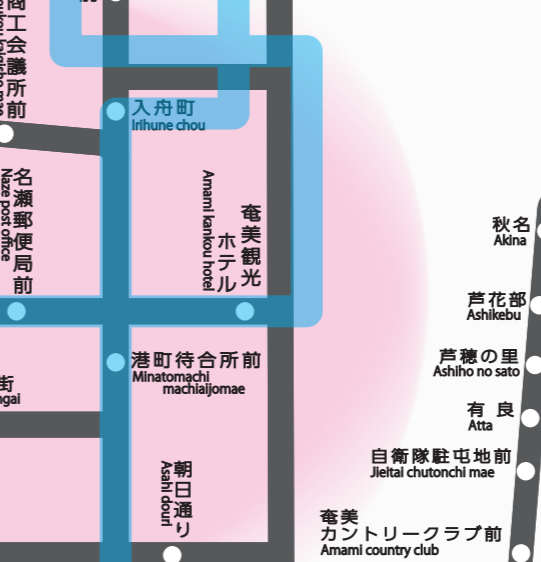

しまバス バス路線図

注意：バス停の位置は、便宜上、
実際の位置とは異なります。
ご了承下さいませ。

宇検村

※「大浜海浜公園バス停」は、
夏休み中の期間運行となります。

大浜海浜公園
Oohama kaibin kouen

こしゆく第1公園
Koshuku daiichi kouen

中心市街地 (名瀬)

奄美市

龍郷町

笠利町

奄美空港 Amami air port