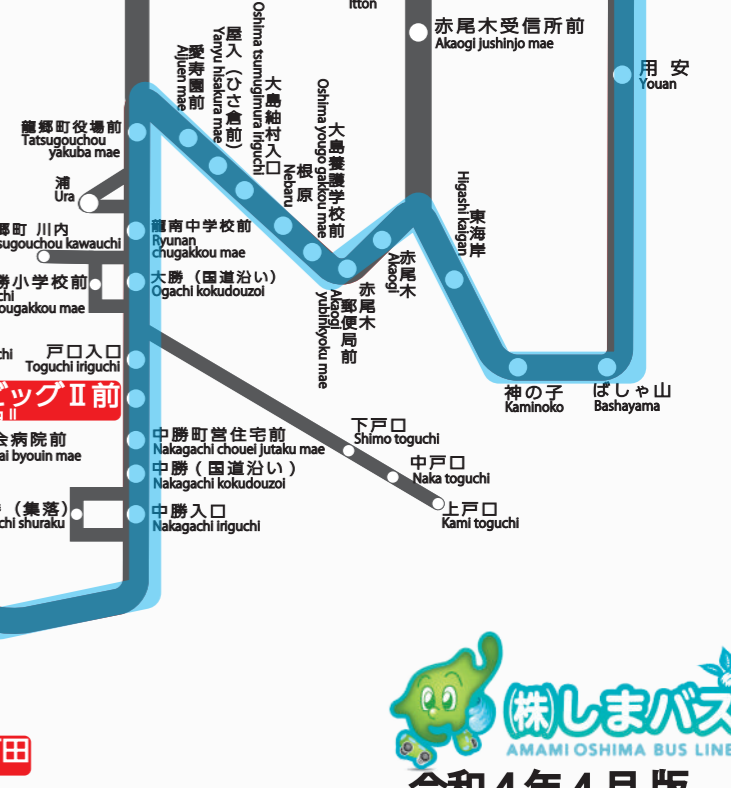

しまバス バス路線図

注意：バス停の位置は、便宜上、
実際の位置とは異なります。
ご了承下さいませ。

宇検村

※「大浜海浜公園バス停」は、
夏休み中の期間運行となります。

大浜海浜公園
Oohama kaibin kouen

こしゆく第1公園
Koshuku daiichi kouen

中心市街地 (名瀬)

奄美市

龍郷町

笠利町

奄美空港 Amami air port