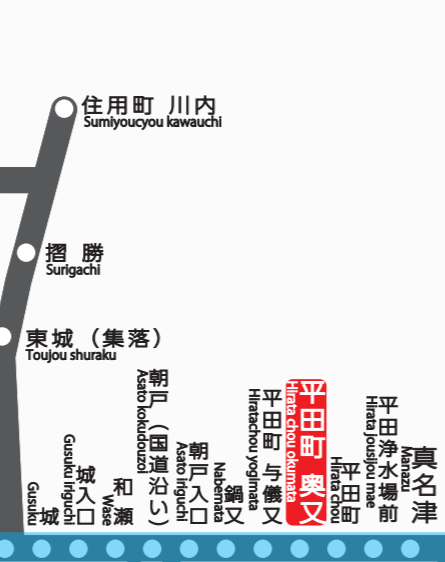

しまバス バス路線図

注意：バス停の位置は、便宜上、
実際の位置とは異なります。
ご了承下さいませ。

宇検村

※「大浜海浜公園バス停」は、
夏休み中の期間運行となります。

大浜海浜公園
Oohama kaibin kouen

こしゆく第1公園
Koshuku daiichi kouen

中心市街地 (名瀬)

奄美市

龍郷町

笠利町

奄美空港 Amami air port