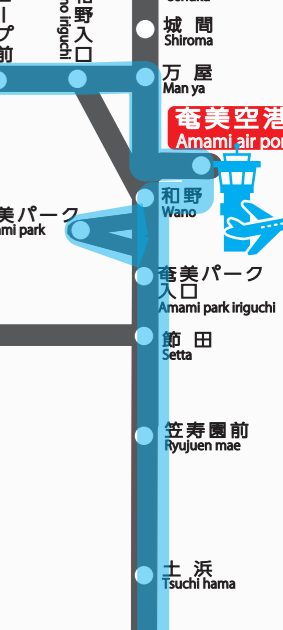

しまバス バス路線図

注意：バス停の位置は、便宜上、
実際の位置とは異なります。
ご了承下さいませ。

宇検村

※「大浜海浜公園バス停」は、
夏休み中の期間運行となります。

大浜海浜公園
Oohama kaibin kouen

こしゆく第1公園
Koshuku daiichi kouen

中心市街地
(名瀬)

奄美市

龍郷町

笠利町

奄美空港
Amami air port

令和4年4月版 ver.1.3