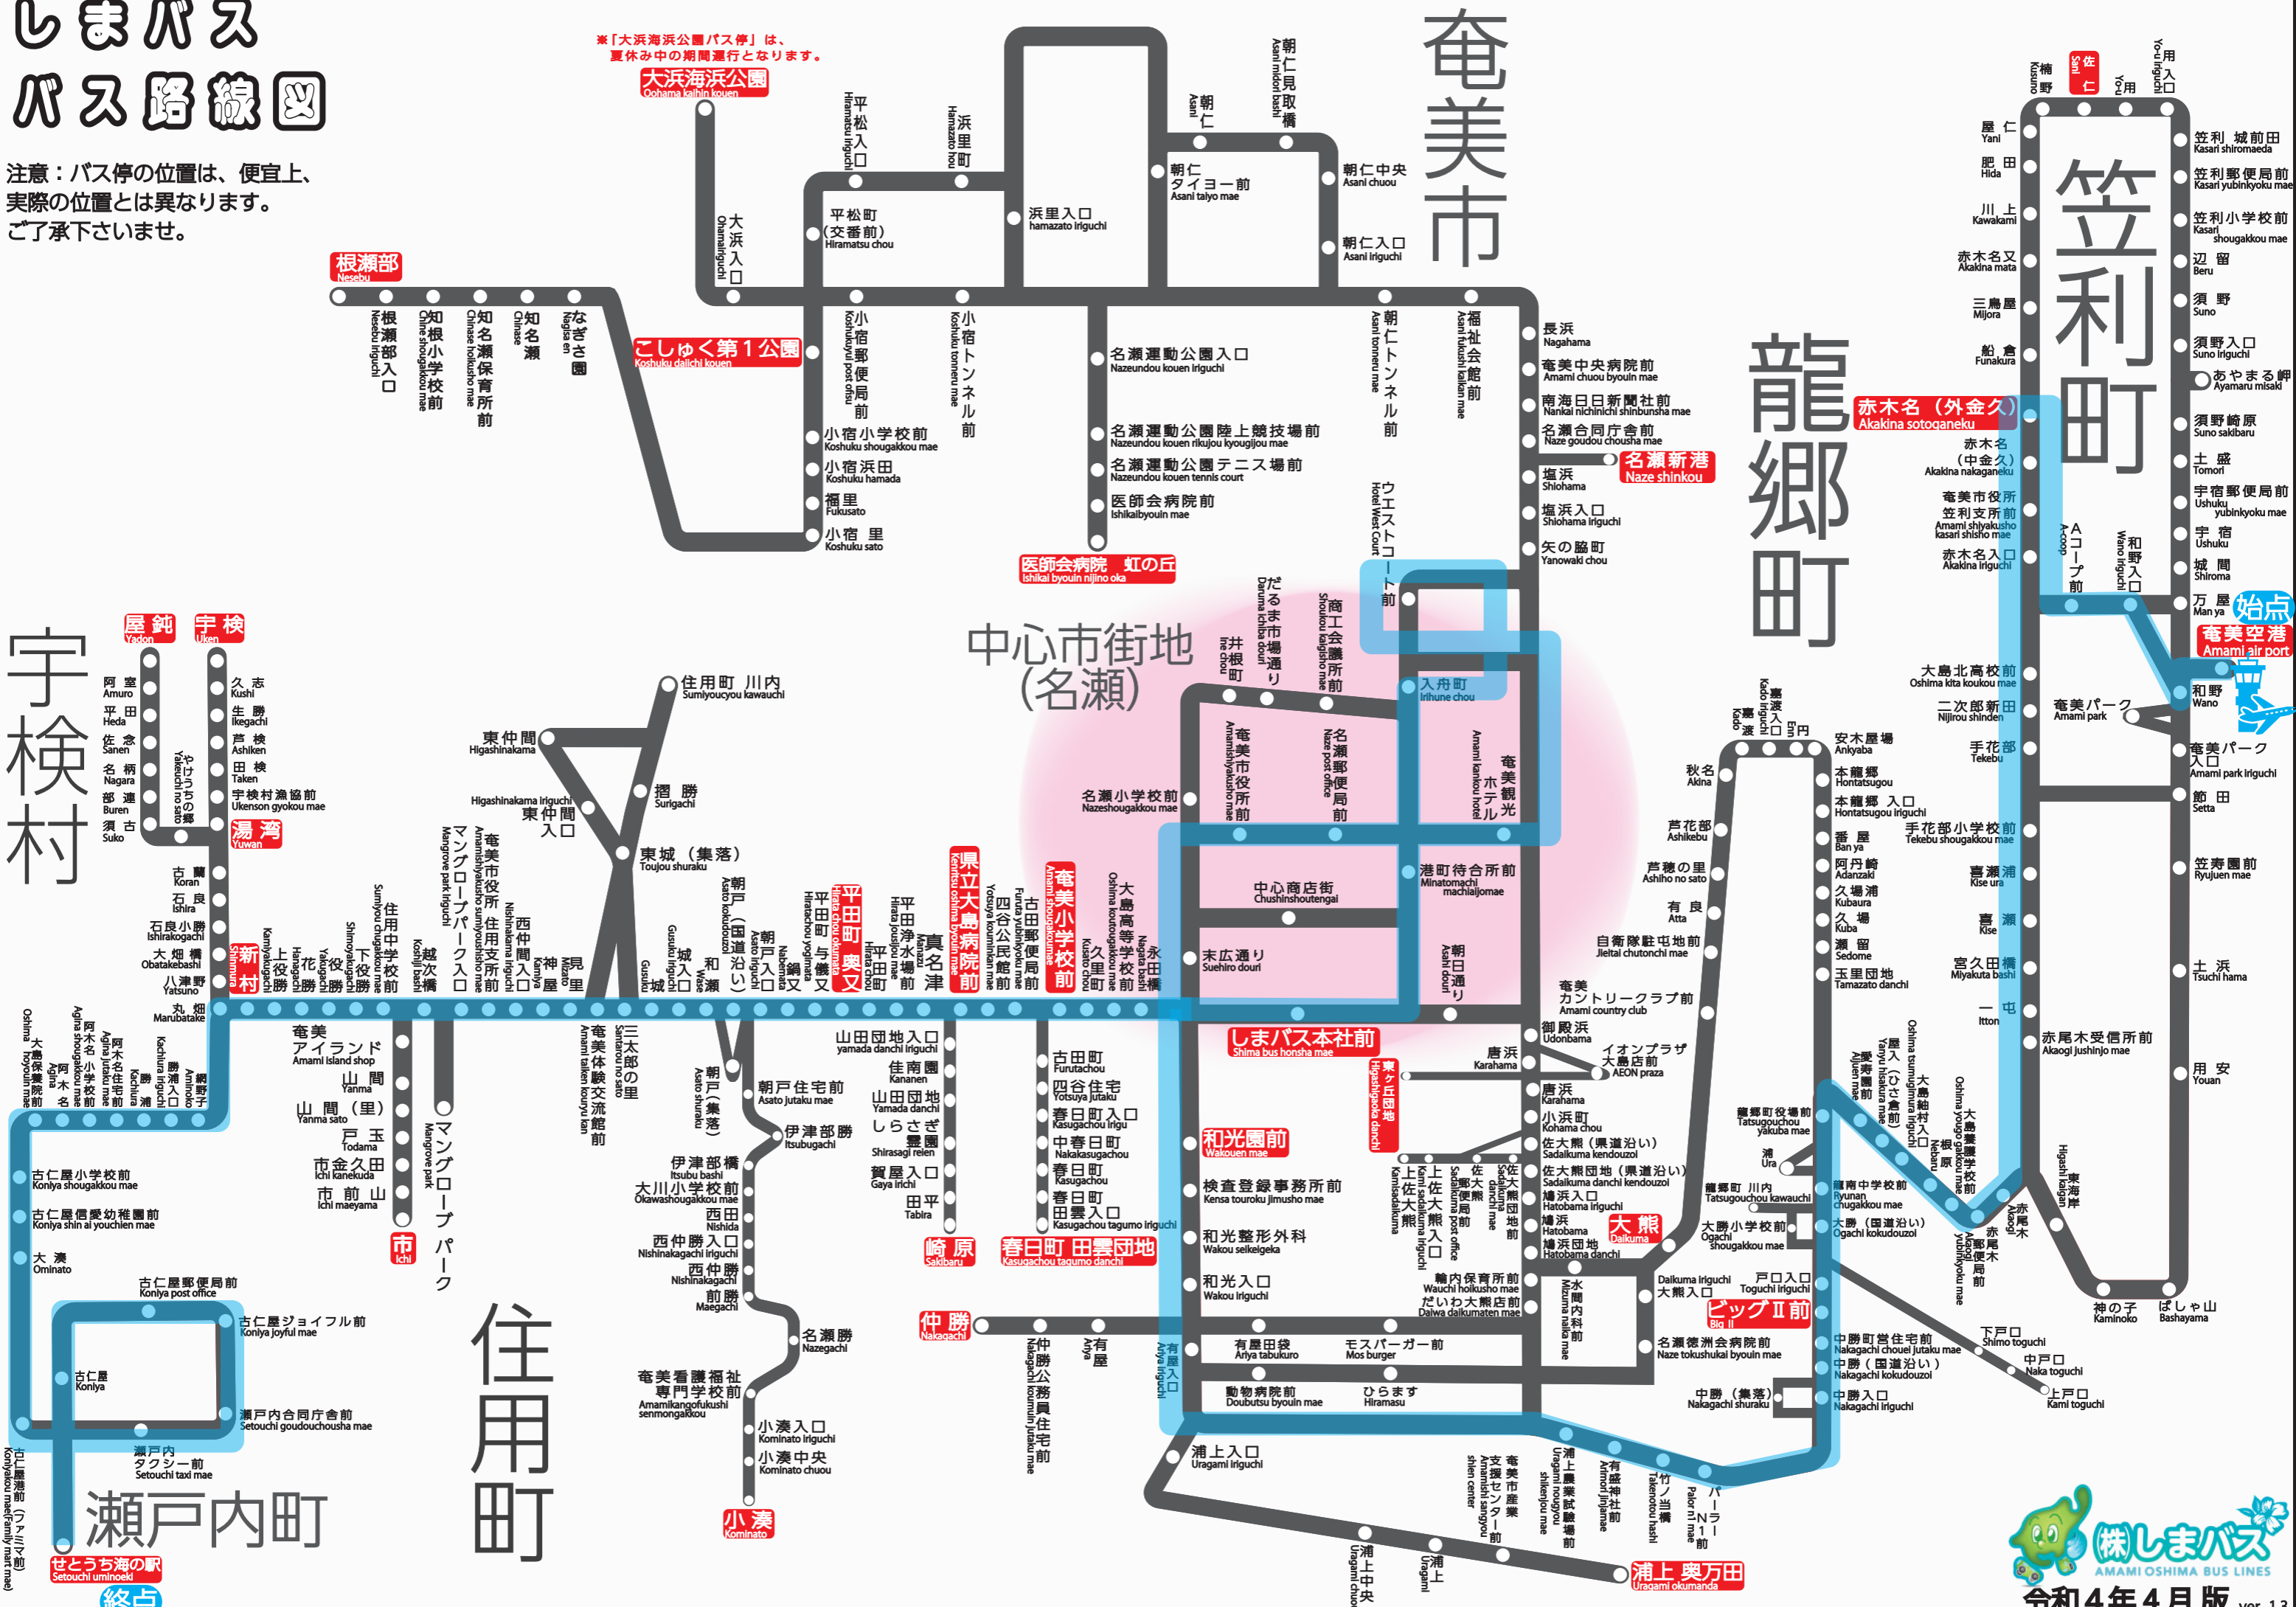

# しまバス バス路線図

注意：バス停の位置は、便宜上、  
実際の位置とは異なります。  
ご了承下さいませ。

※「大浜海浜公園バス停」は、  
夏休み中の期間運行となります。

## 宇検村

## 瀬戸内町

## 奄美市