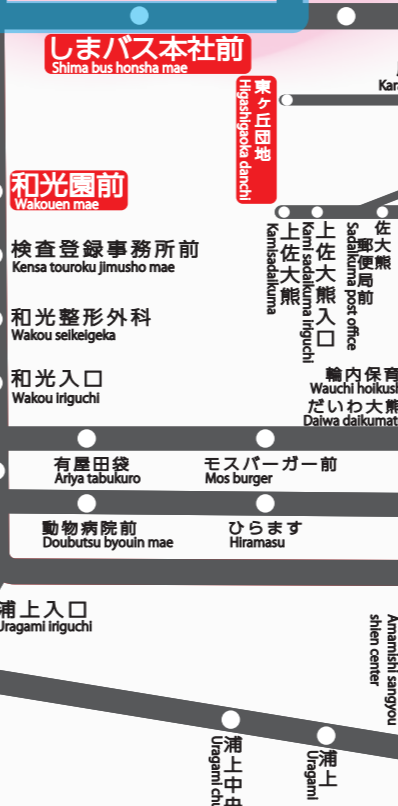

しまバス バス路線図

注意：バス停の位置は、便宜上、
実際の位置とは異なります。
ご了承下さいませ。

宇検村

※「大浜海浜公園バス停」は、
夏休み中の期間運行となります。

大浜海浜公園
Oohama kaibin kouen

こしゆく第1公園
Koshuku daiichi kouen

始点

中心市街地 (名瀬)

奄美市

龍郷町

笠利町

終点
奄美空港
Amami air port