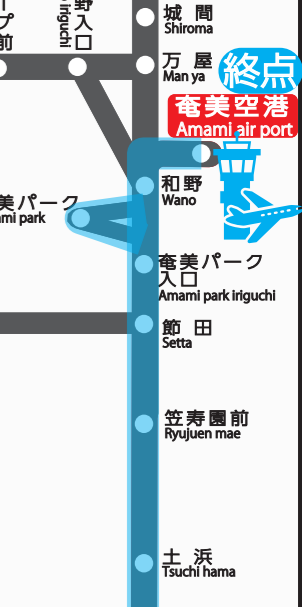

しまバス バス路線図

注意：バス停の位置は、便宜上、
実際の位置とは異なります。
ご了承下さいませ。

宇検村

※「大浜海浜公園バス停」は、
夏休み中の期間運行となります。

大浜海浜公園
Oohama kaibin kouen

こしゆく第1公園
Koshuku daiichi kouen

始点

中心市街地 (名瀬)

奄美市

龍郷町

笠利町

終点
奄美空港
Amami air port