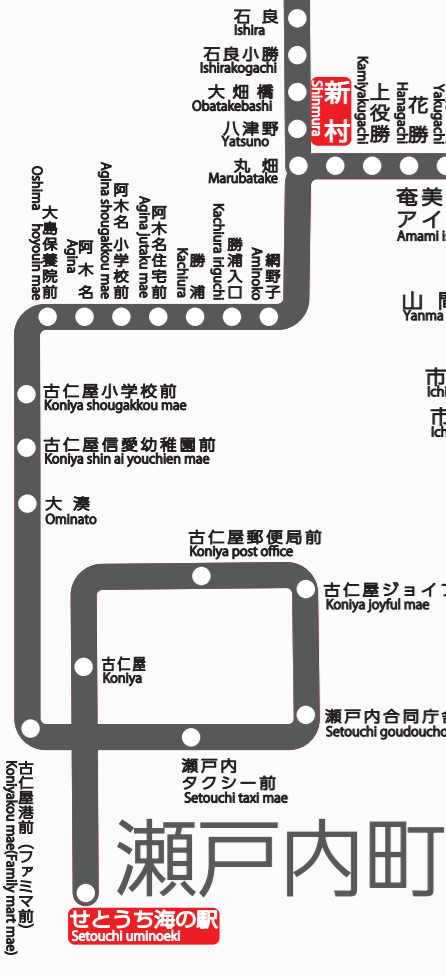

しまバス バス路線図

注意：バス停の位置は、便宜上、
実際の位置とは異なります。
ご了承下さいませ。

※「大浜海浜公園バス停」は、
夏休み中の期間運行となります。

宇検村

住用町

瀬戸内町