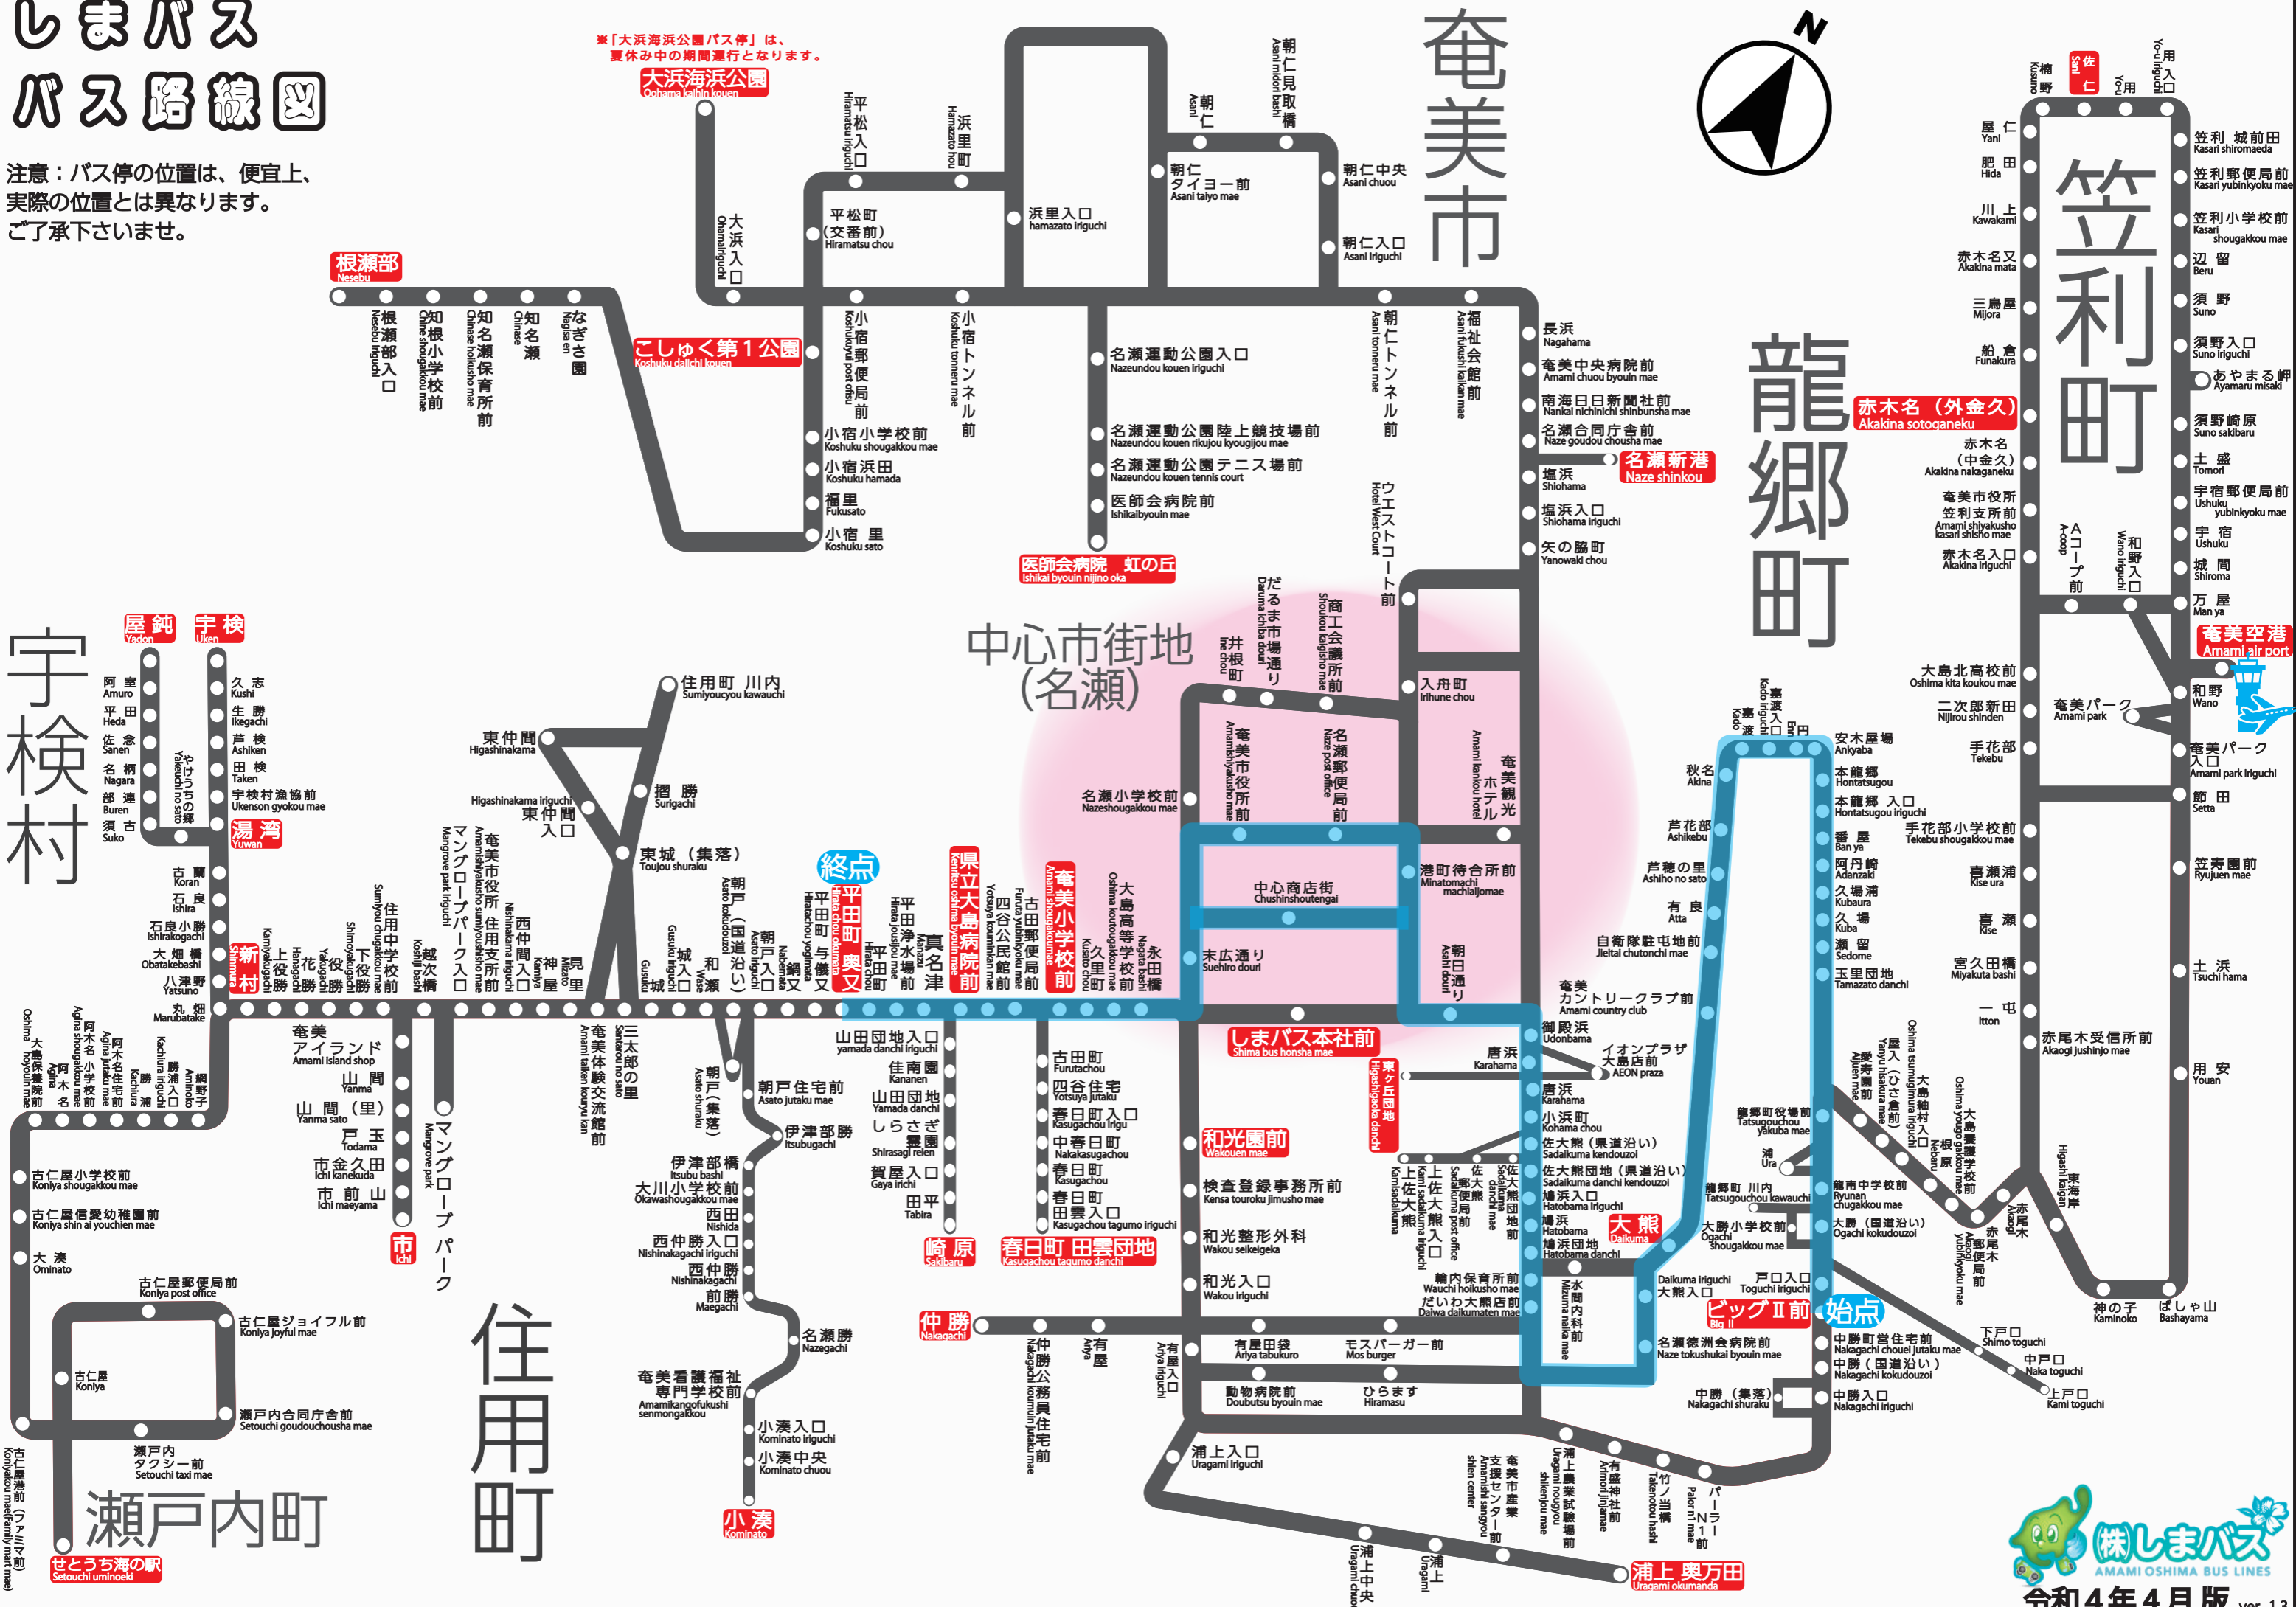

しまバス バス路線図

注意：バス停の位置は、便宜上、
実際の位置とは異なります。
ご了承下さいませ。

※「大浜海浜公園バス停」は、
夏休み中の期間運行となります。

宇検村

住用町

瀬戸内町