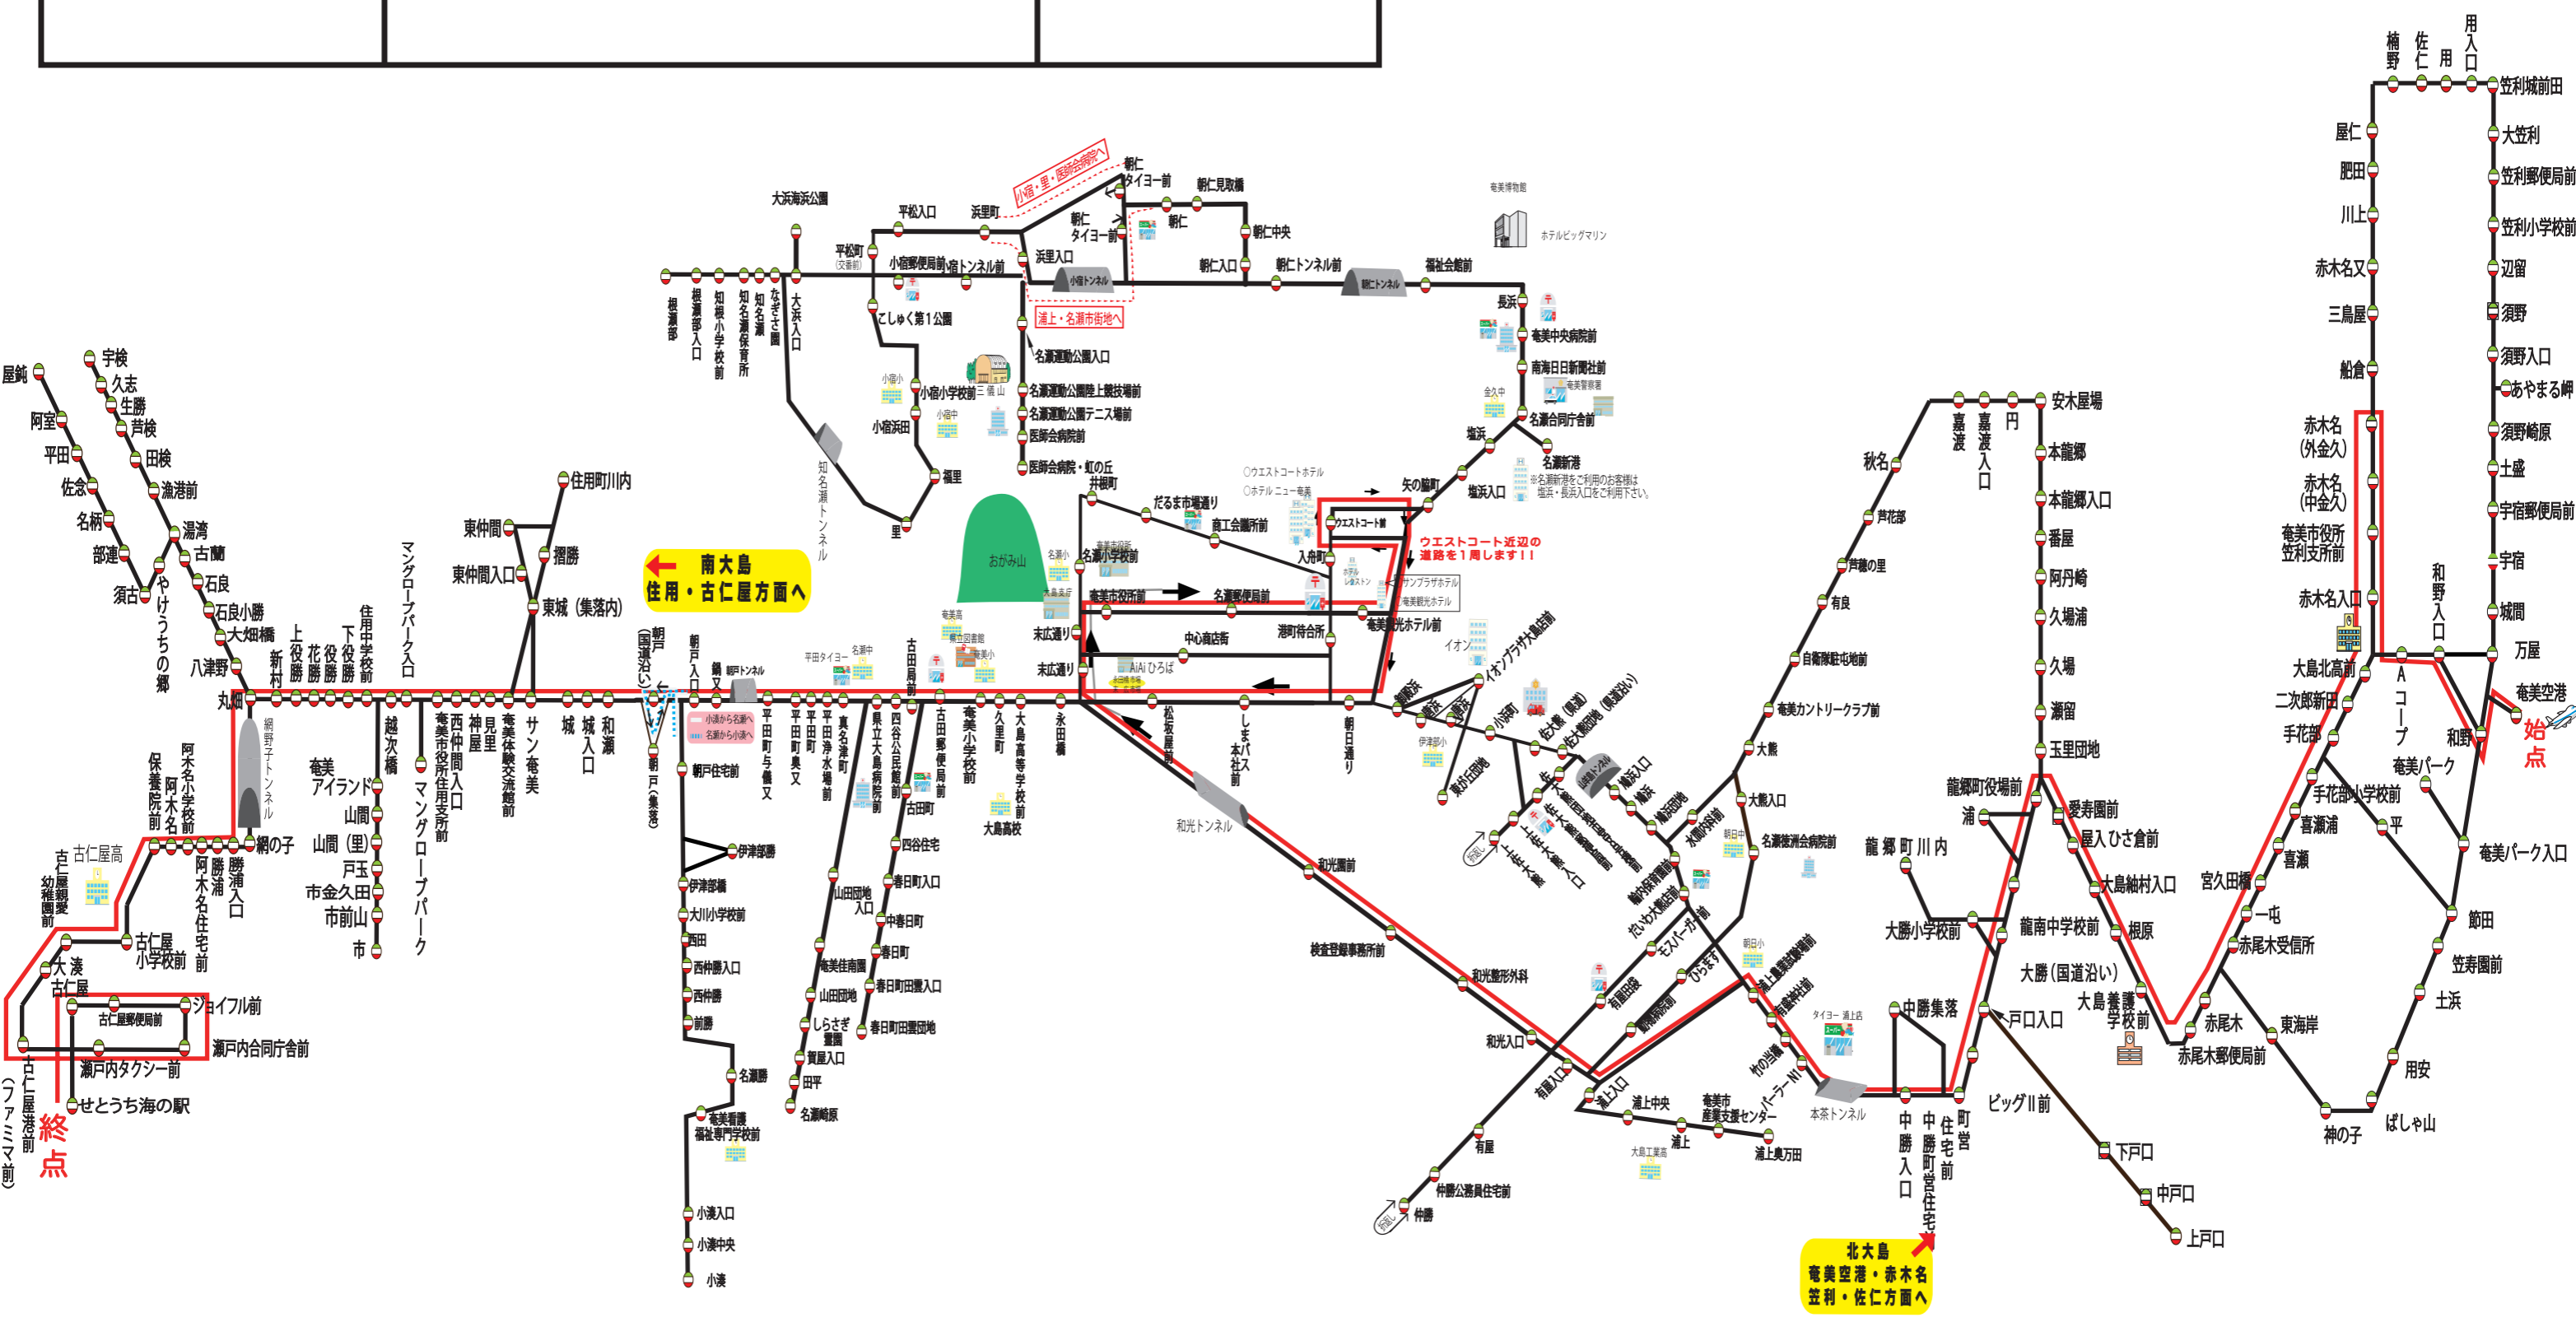

起点	主たる経過地	終点
奄美 空港	赤木名外金久 和光トンネル	せとうち 海の駅

← 南大島  
住用・古仁屋方面へ

北大島  
奄美空港・赤木名  
笠利・佐仁方面へ

終点

始点