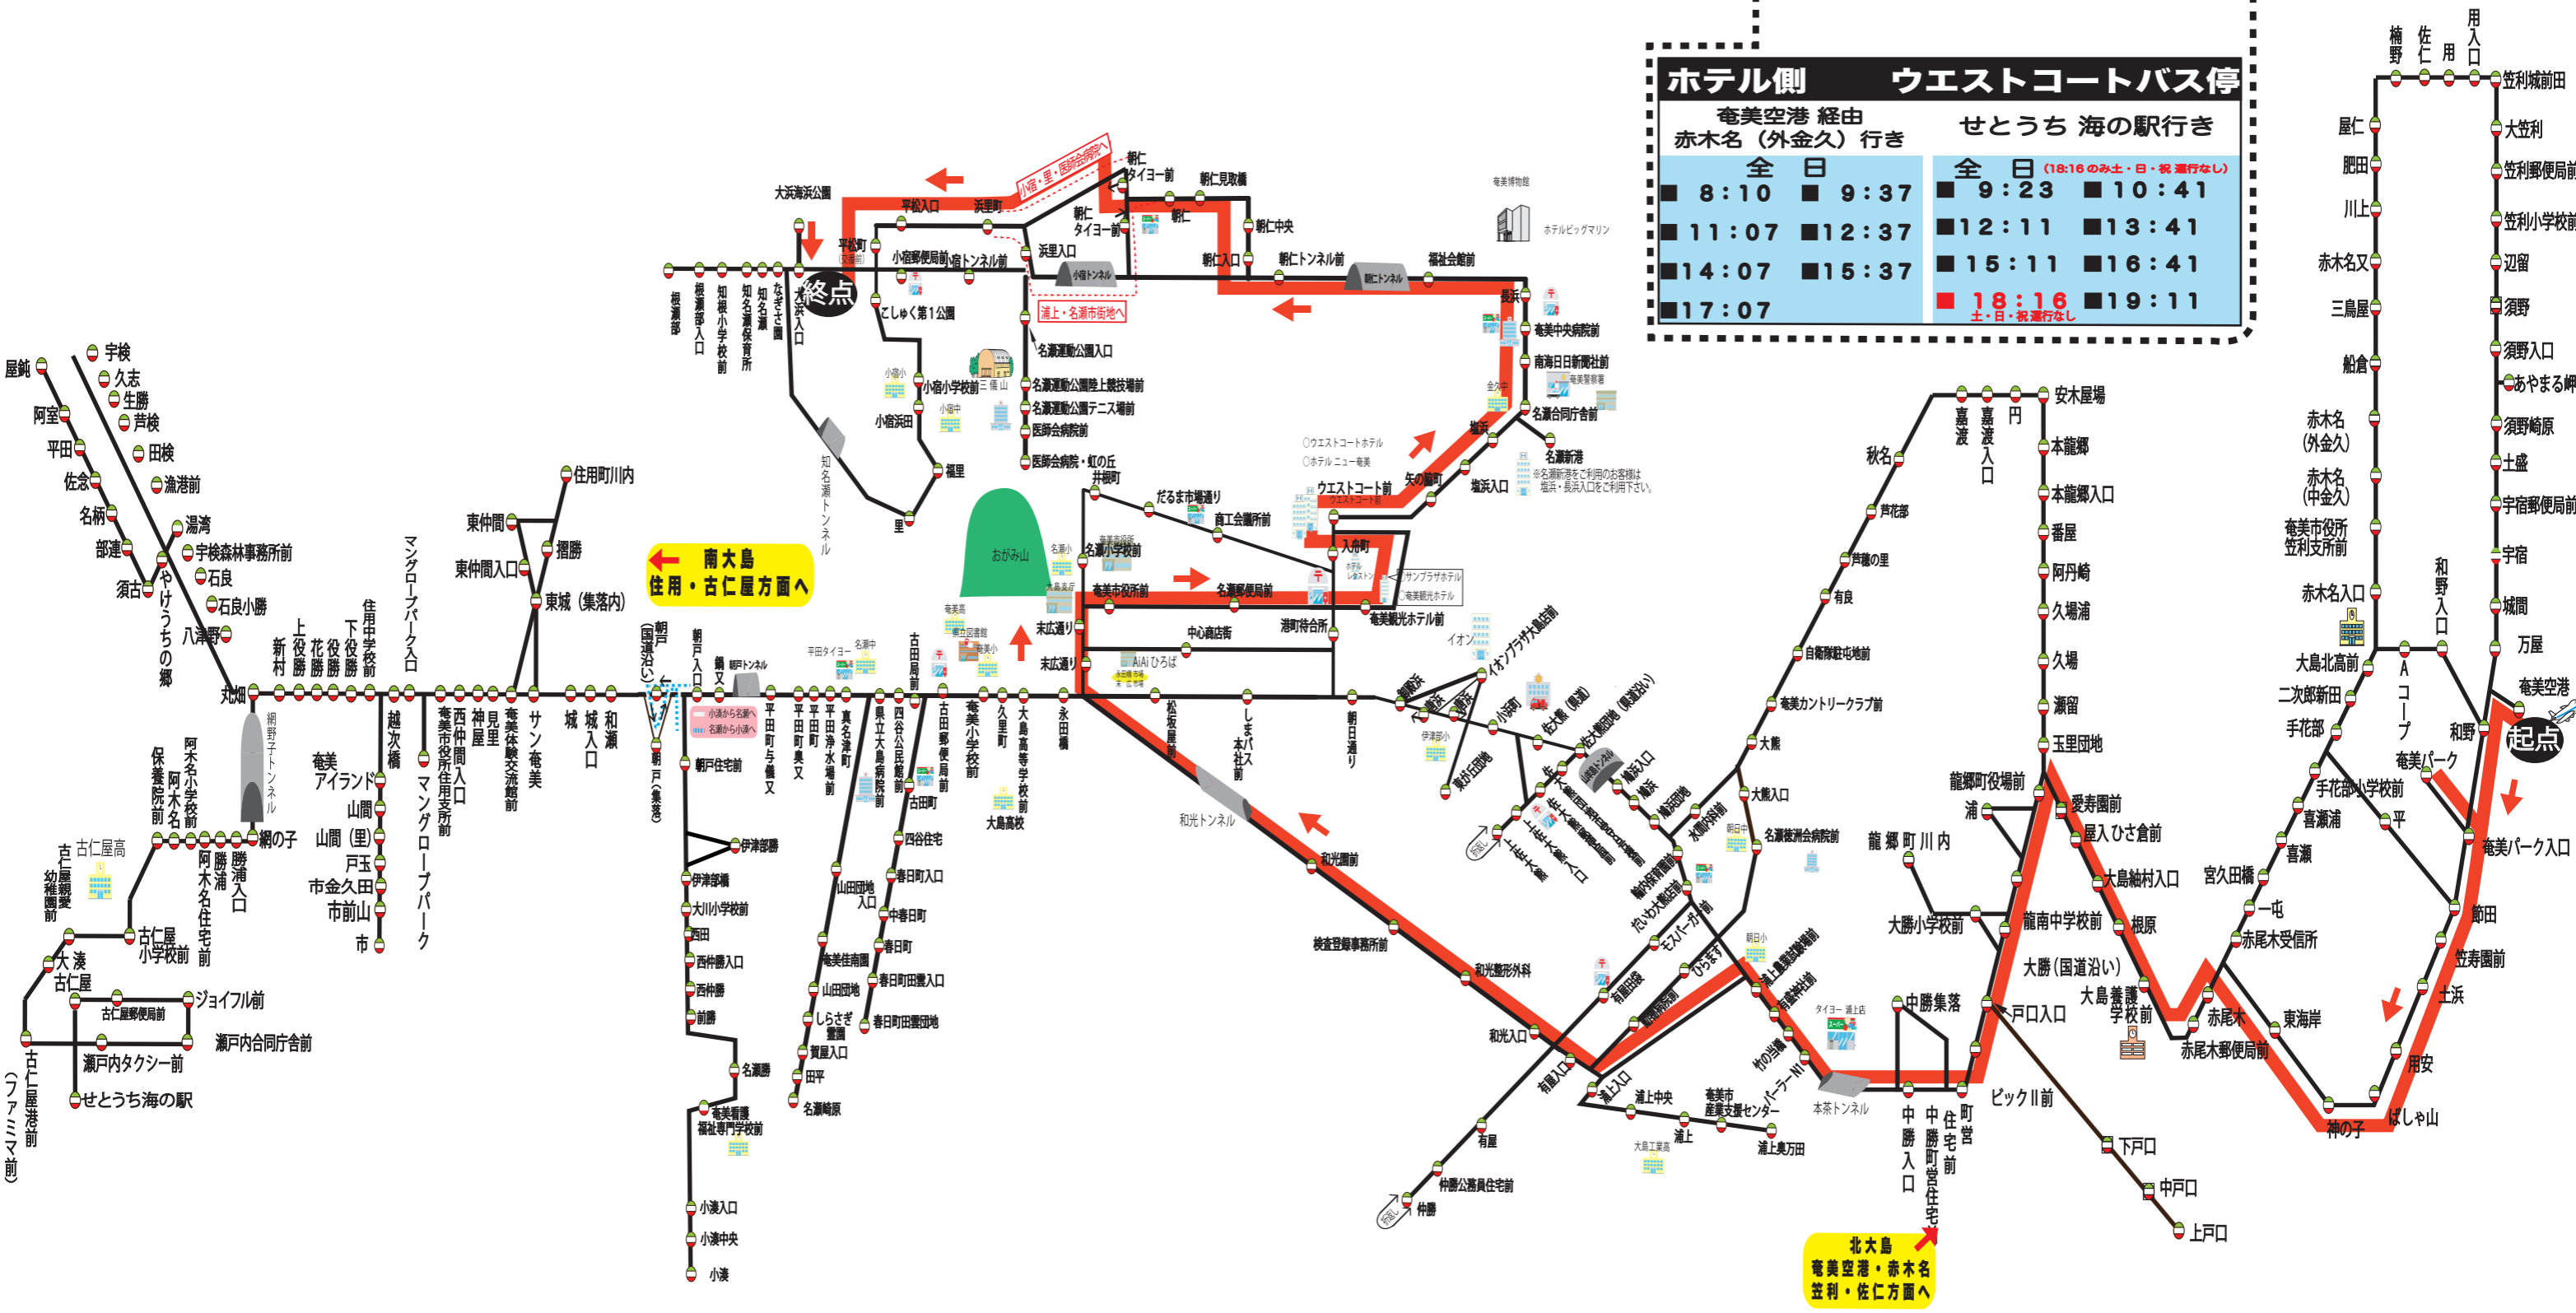

起点	主たる経過地	終点
奄美空港	奄美パーク(開館時) 奄美パーク入口(閉館時)	こしゆく 第1公園

ウエストコート前バス停の留意点

「奄美空港 行き」・「せとうち 海の駅 行き」バス停のご案内

モリタ商会側 ウェストコートバス停	
奄美空港 行き 全 日 7:10 ■ 8:33 ■ 9:03 10:03 ■ 10:33 ■ 11:33 12:03 ■ 13:03 ■ 13:33 14:33 ■ 15:03 ■ 16:03 16:33 ■ 18:37	せとうち 海の駅行き 平 日 5:34 ■ 7:17 土・日・祝 5:34 ■ 7:17

ホテル側 ウェストコートバス停

奄美空港 経由 赤木名(外金久) 行き		せとうち 海の駅行き	
全 日 8:10 ■ 9:37 11:07 ■ 12:37 14:07 ■ 15:37 17:07	全 日 (18:16のみ土・日・祝 運行なし) 9:23 ■ 10:41 12:11 ■ 13:41 15:11 ■ 16:41 18:16 ■ 19:11		

北大島
奄美空港・赤木名
笠利・佐仁方面へ