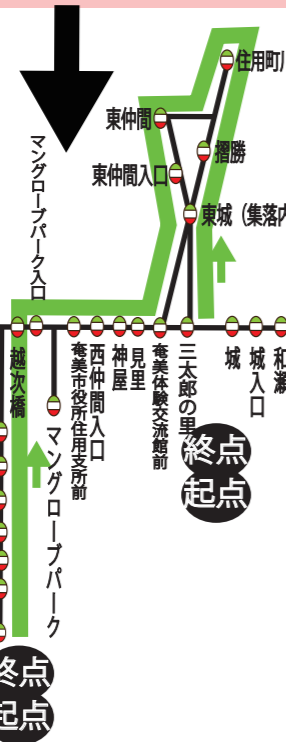

起・終点	主たる経過地	起・終点
三太郎の里	住用町川内・東仲間・山間 経由	住用町市

留意点

三太郎の里 ⇄ 住用町・市 間は
ジャンボタクシーにての
 運行となります。

乗り換えについて
 名瀬から「市」へ、「市」から名瀬へ向かう場合、
 時間帯により「三太郎の里」か「住用支所前」にての
 お乗り換えとなります。
 時間をご確認の上、ご利用下さいませ。
 バス停名について
 三太郎の里・・・旧 サン奄美前
 奄美市役所住用支所前・・・旧 西仲間

← 南大島 住用・古仁屋方面へ

北大島 奄美空港・赤木名笠利・佐仁方面へ