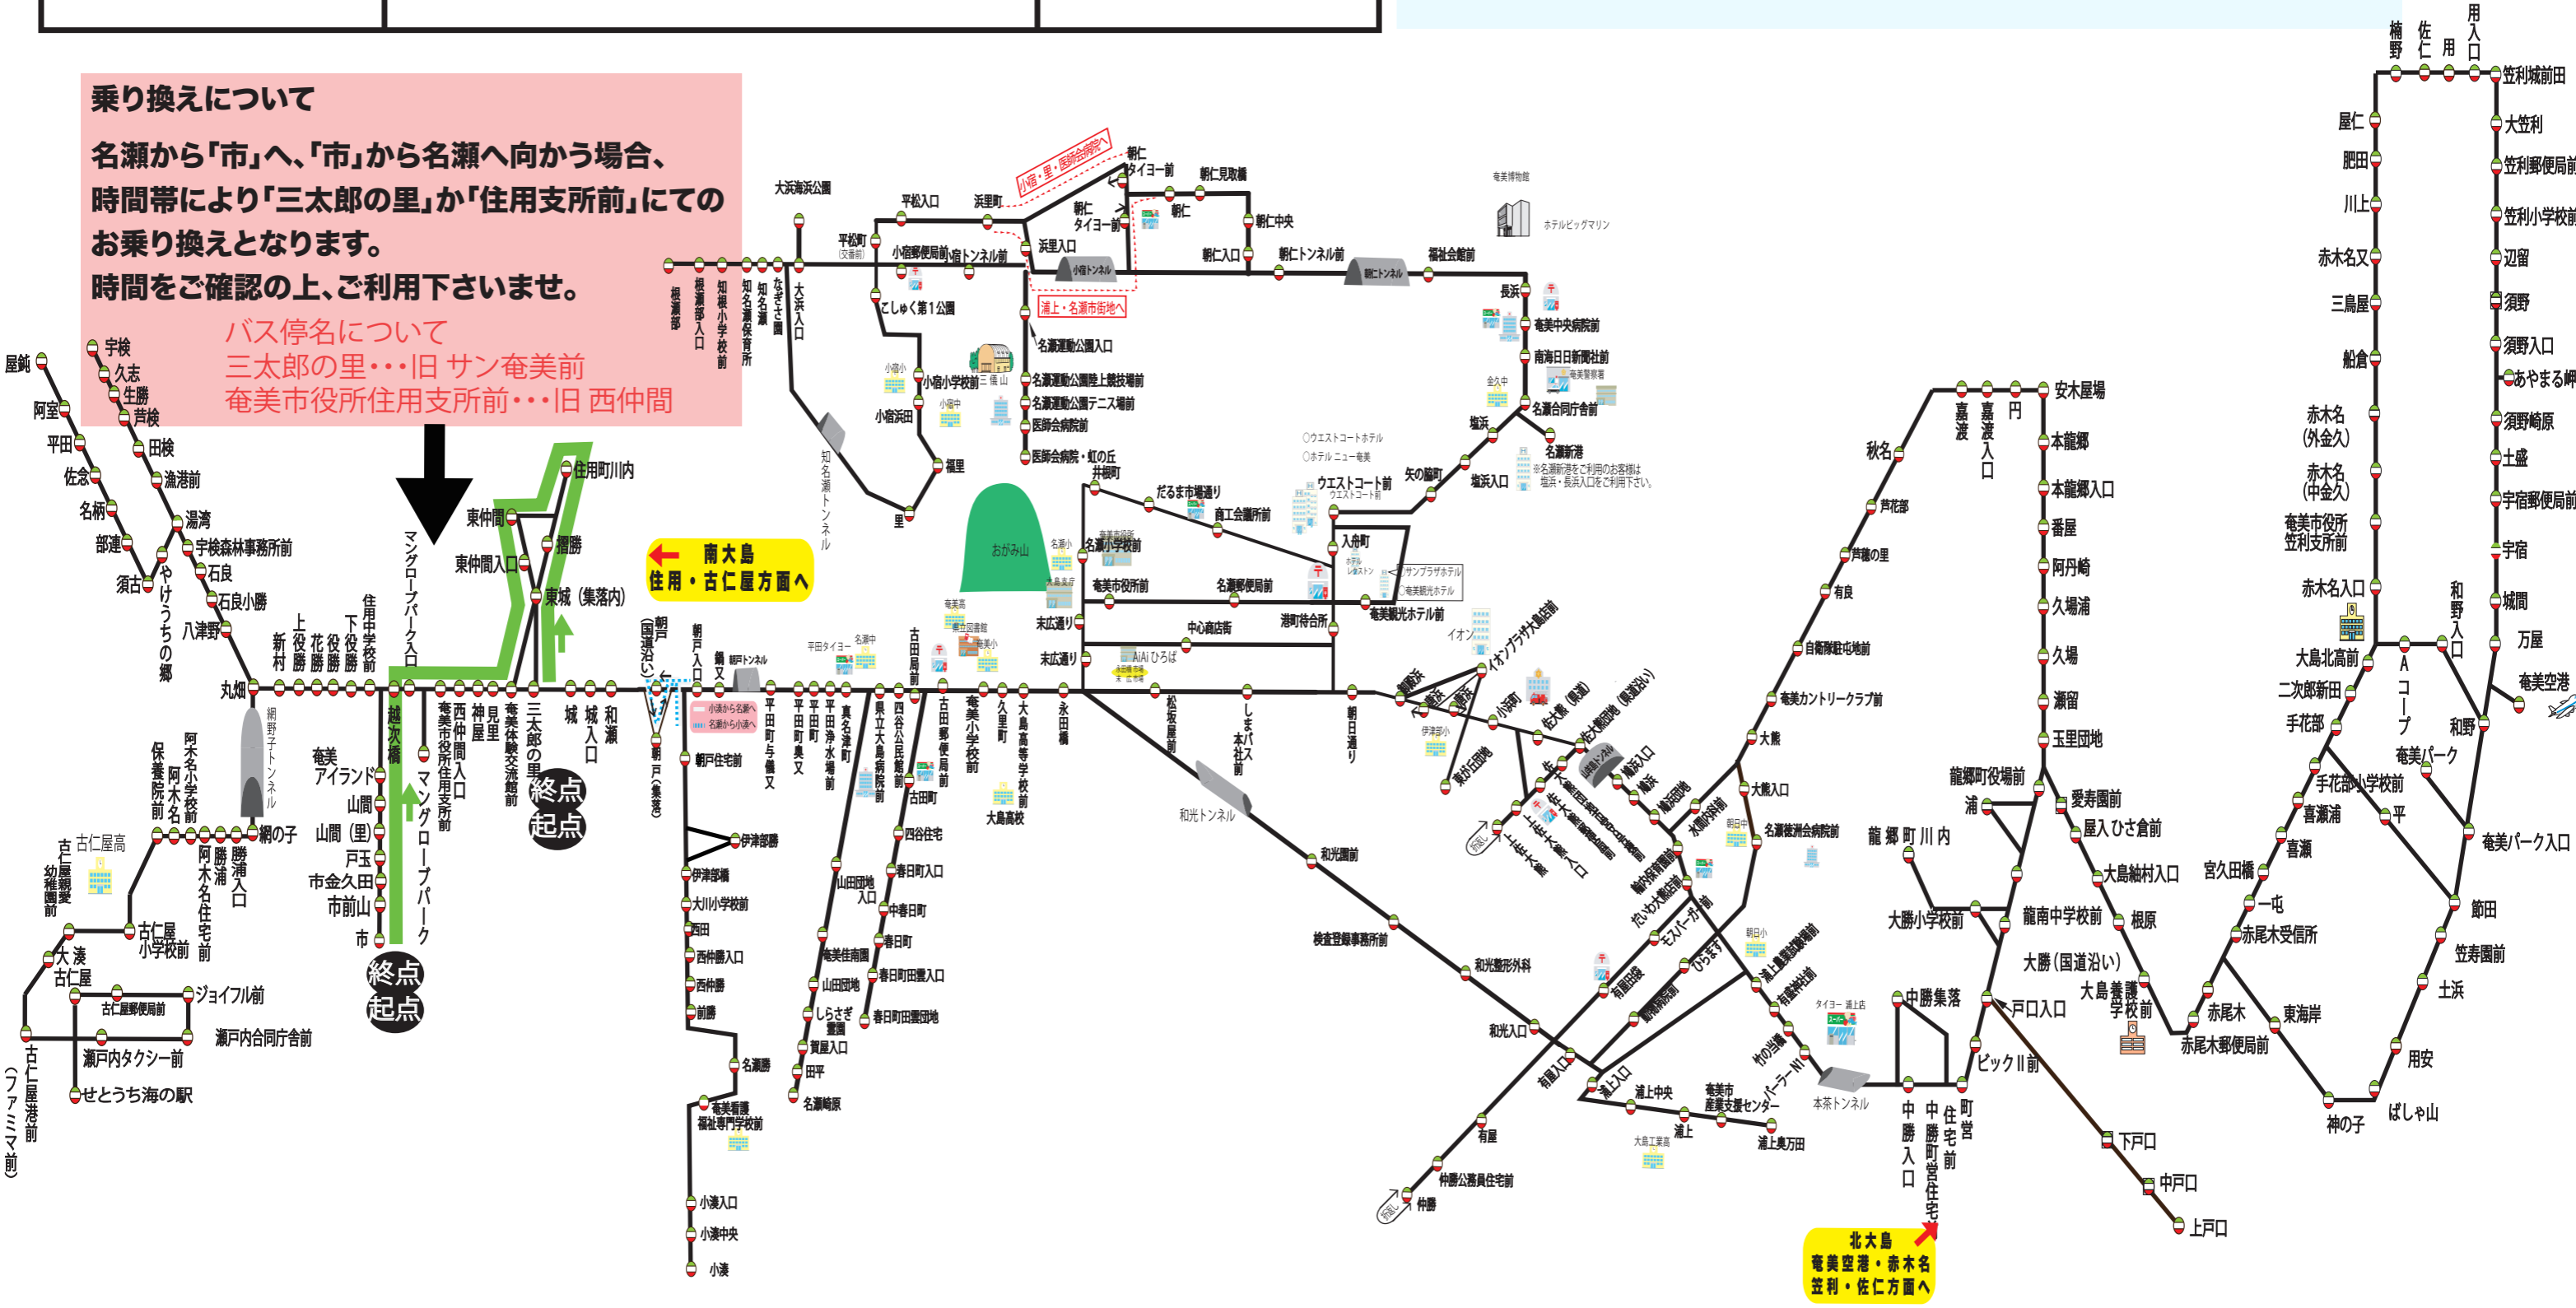

起・終点	主たる経過地	起・終点
三太郎の里	住用町川内・東仲間・山間 経由	住用町市

留意点

三太郎の里 ⇄ 住用町・市 間は
ジャンボタクシーにての
 運行となります。

乗り換えについて
 名瀬から「市」へ、「市」から名瀬へ向かう場合、
 時間帯により「三太郎の里」か「住用支所前」にての
 お乗り換えとなります。
 時間をご確認の上、ご利用下さいませ。
 バス停名について
 三太郎の里・・・旧 サン奄美前
 奄美市役所住用支所前・・・旧 西仲間

← 南大島 住用・古仁屋方面へ

北大島 奄美空港・赤木名笠利・佐仁方面へ