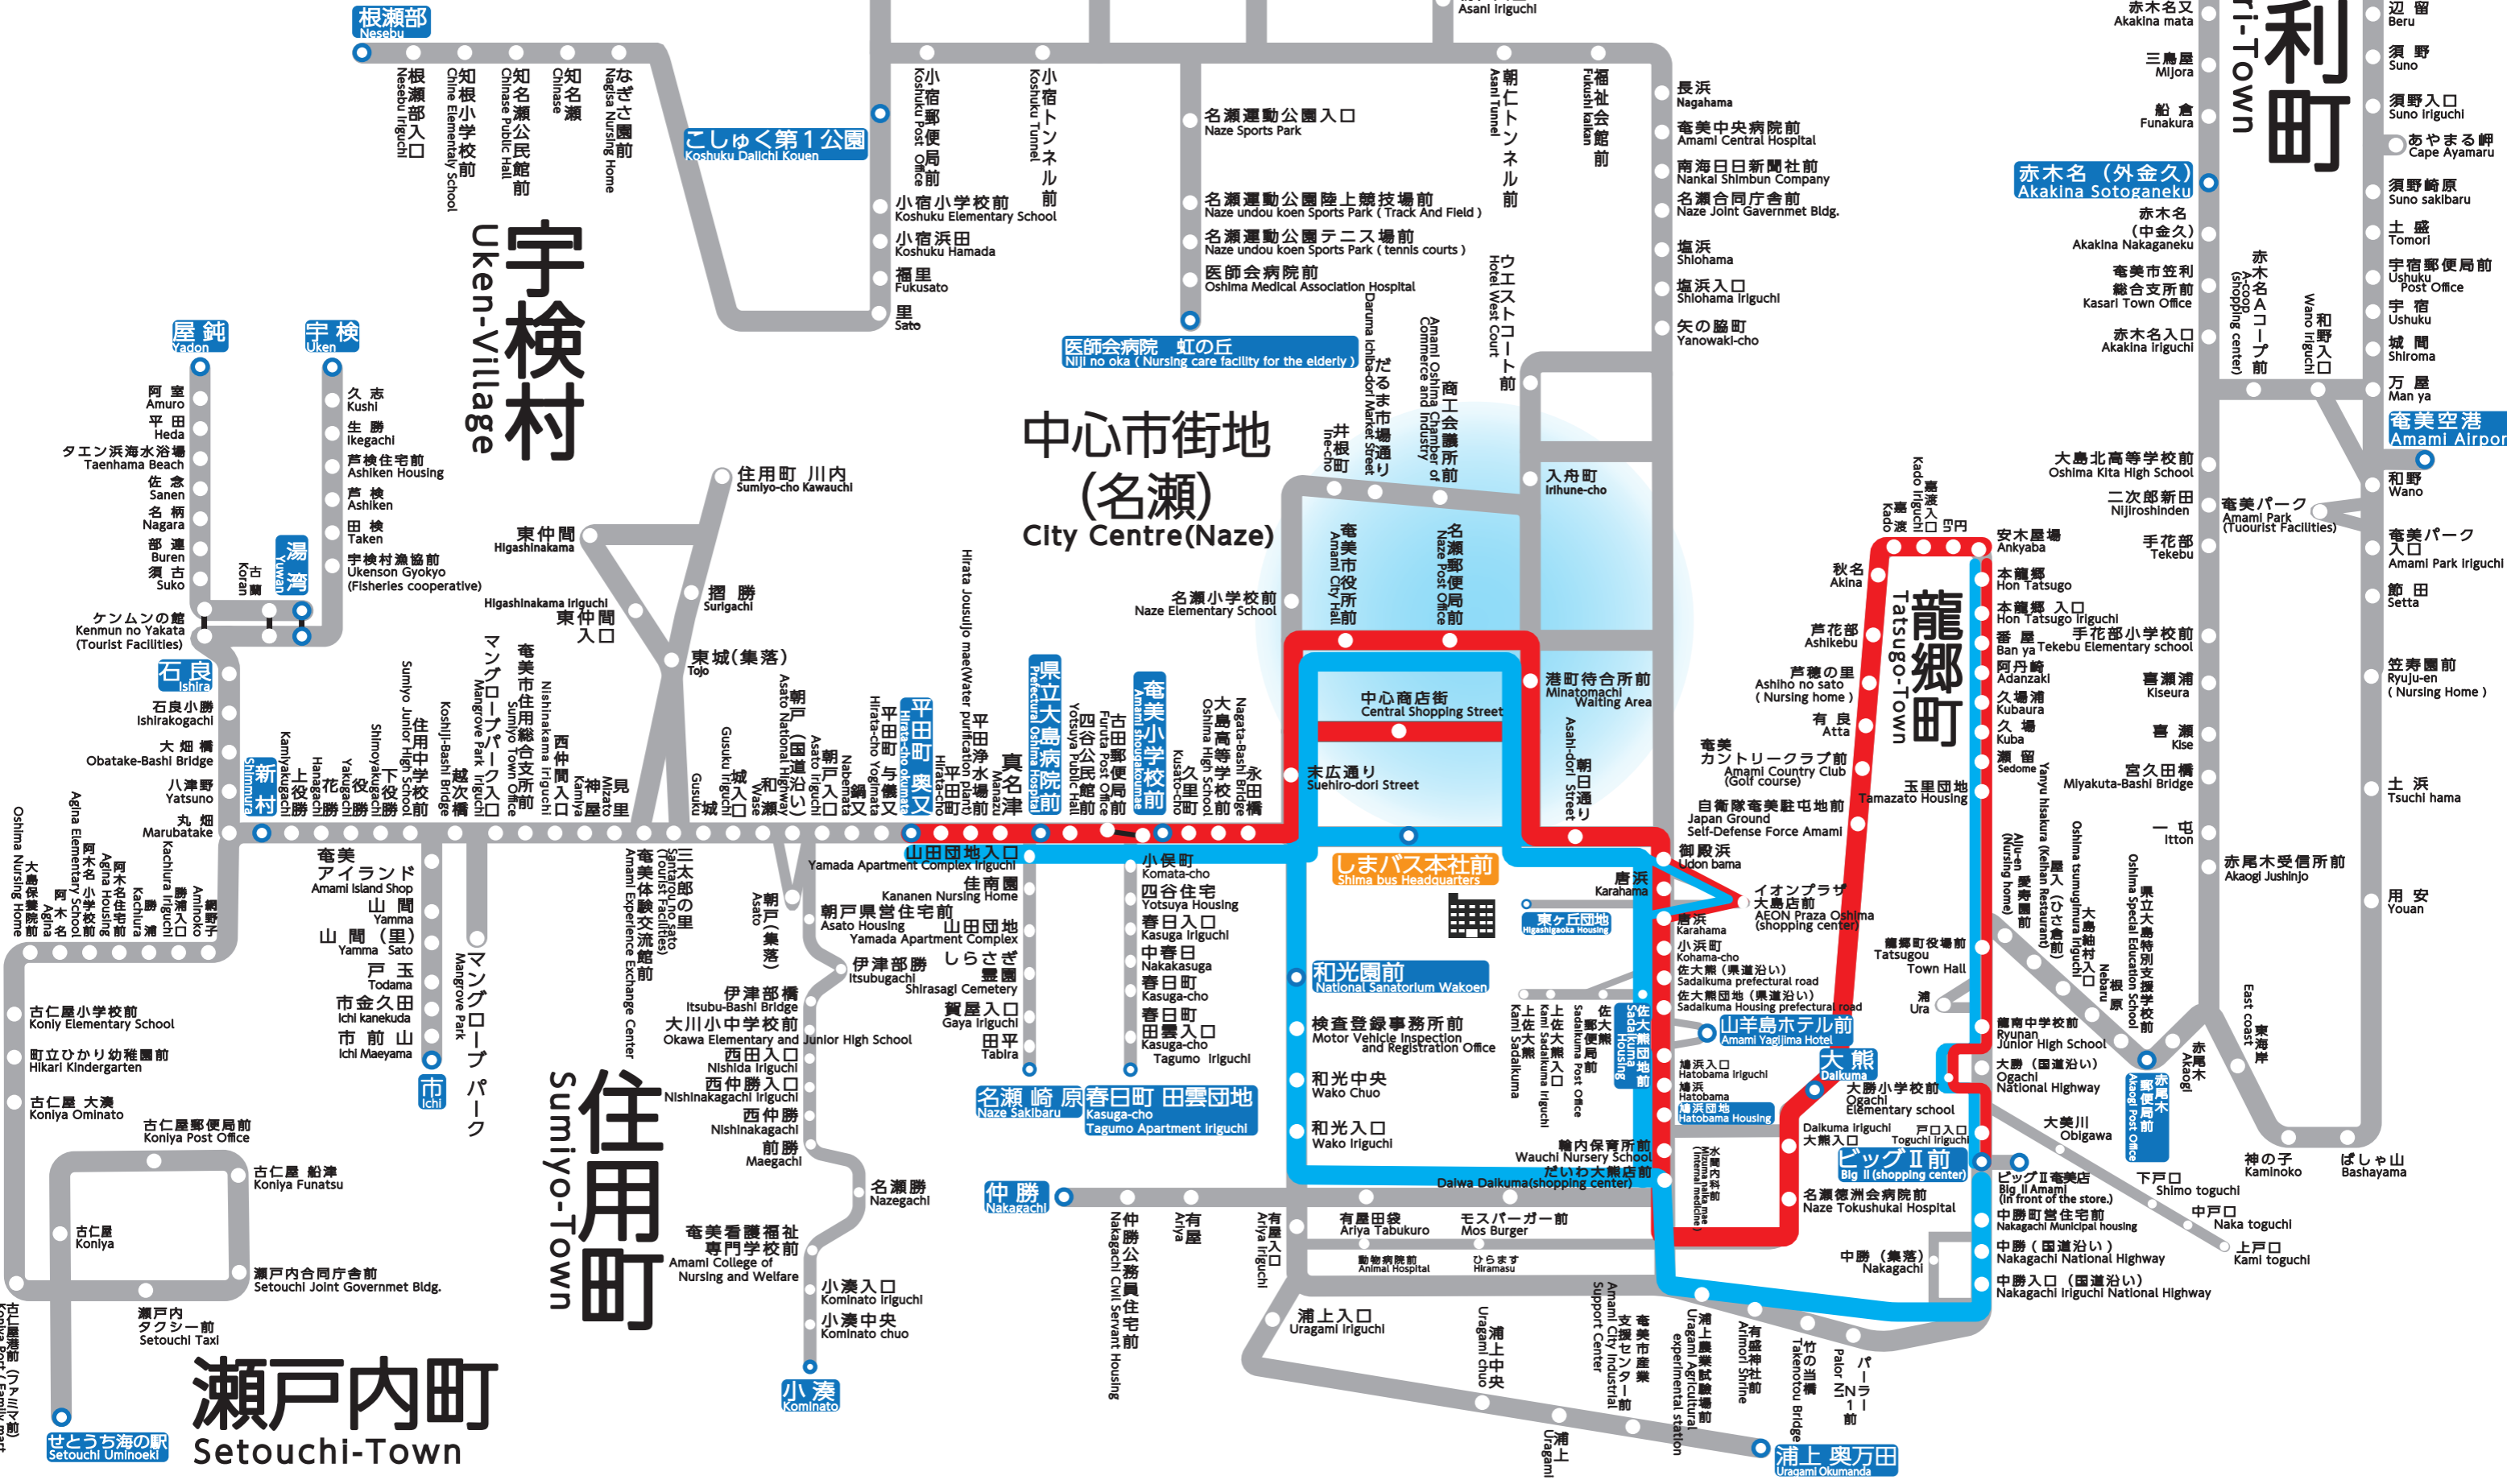

龍郷町内線

- 西まわり往復路 イオンを通ります
- 東まわり往復路

奄美市 Amami-City

笠利町 Kasari-Town

龍郷町 Tatsugo-Town

宇検村 Uken-Village

中心市街地 (名瀬) City Centre (Naze)

住用町 Sumiyo-Town

瀬戸内町 Setouchi-Town

せとうち海の駅 Setouchi Uminoeki

浦上奥万田 Uragami Okumanda