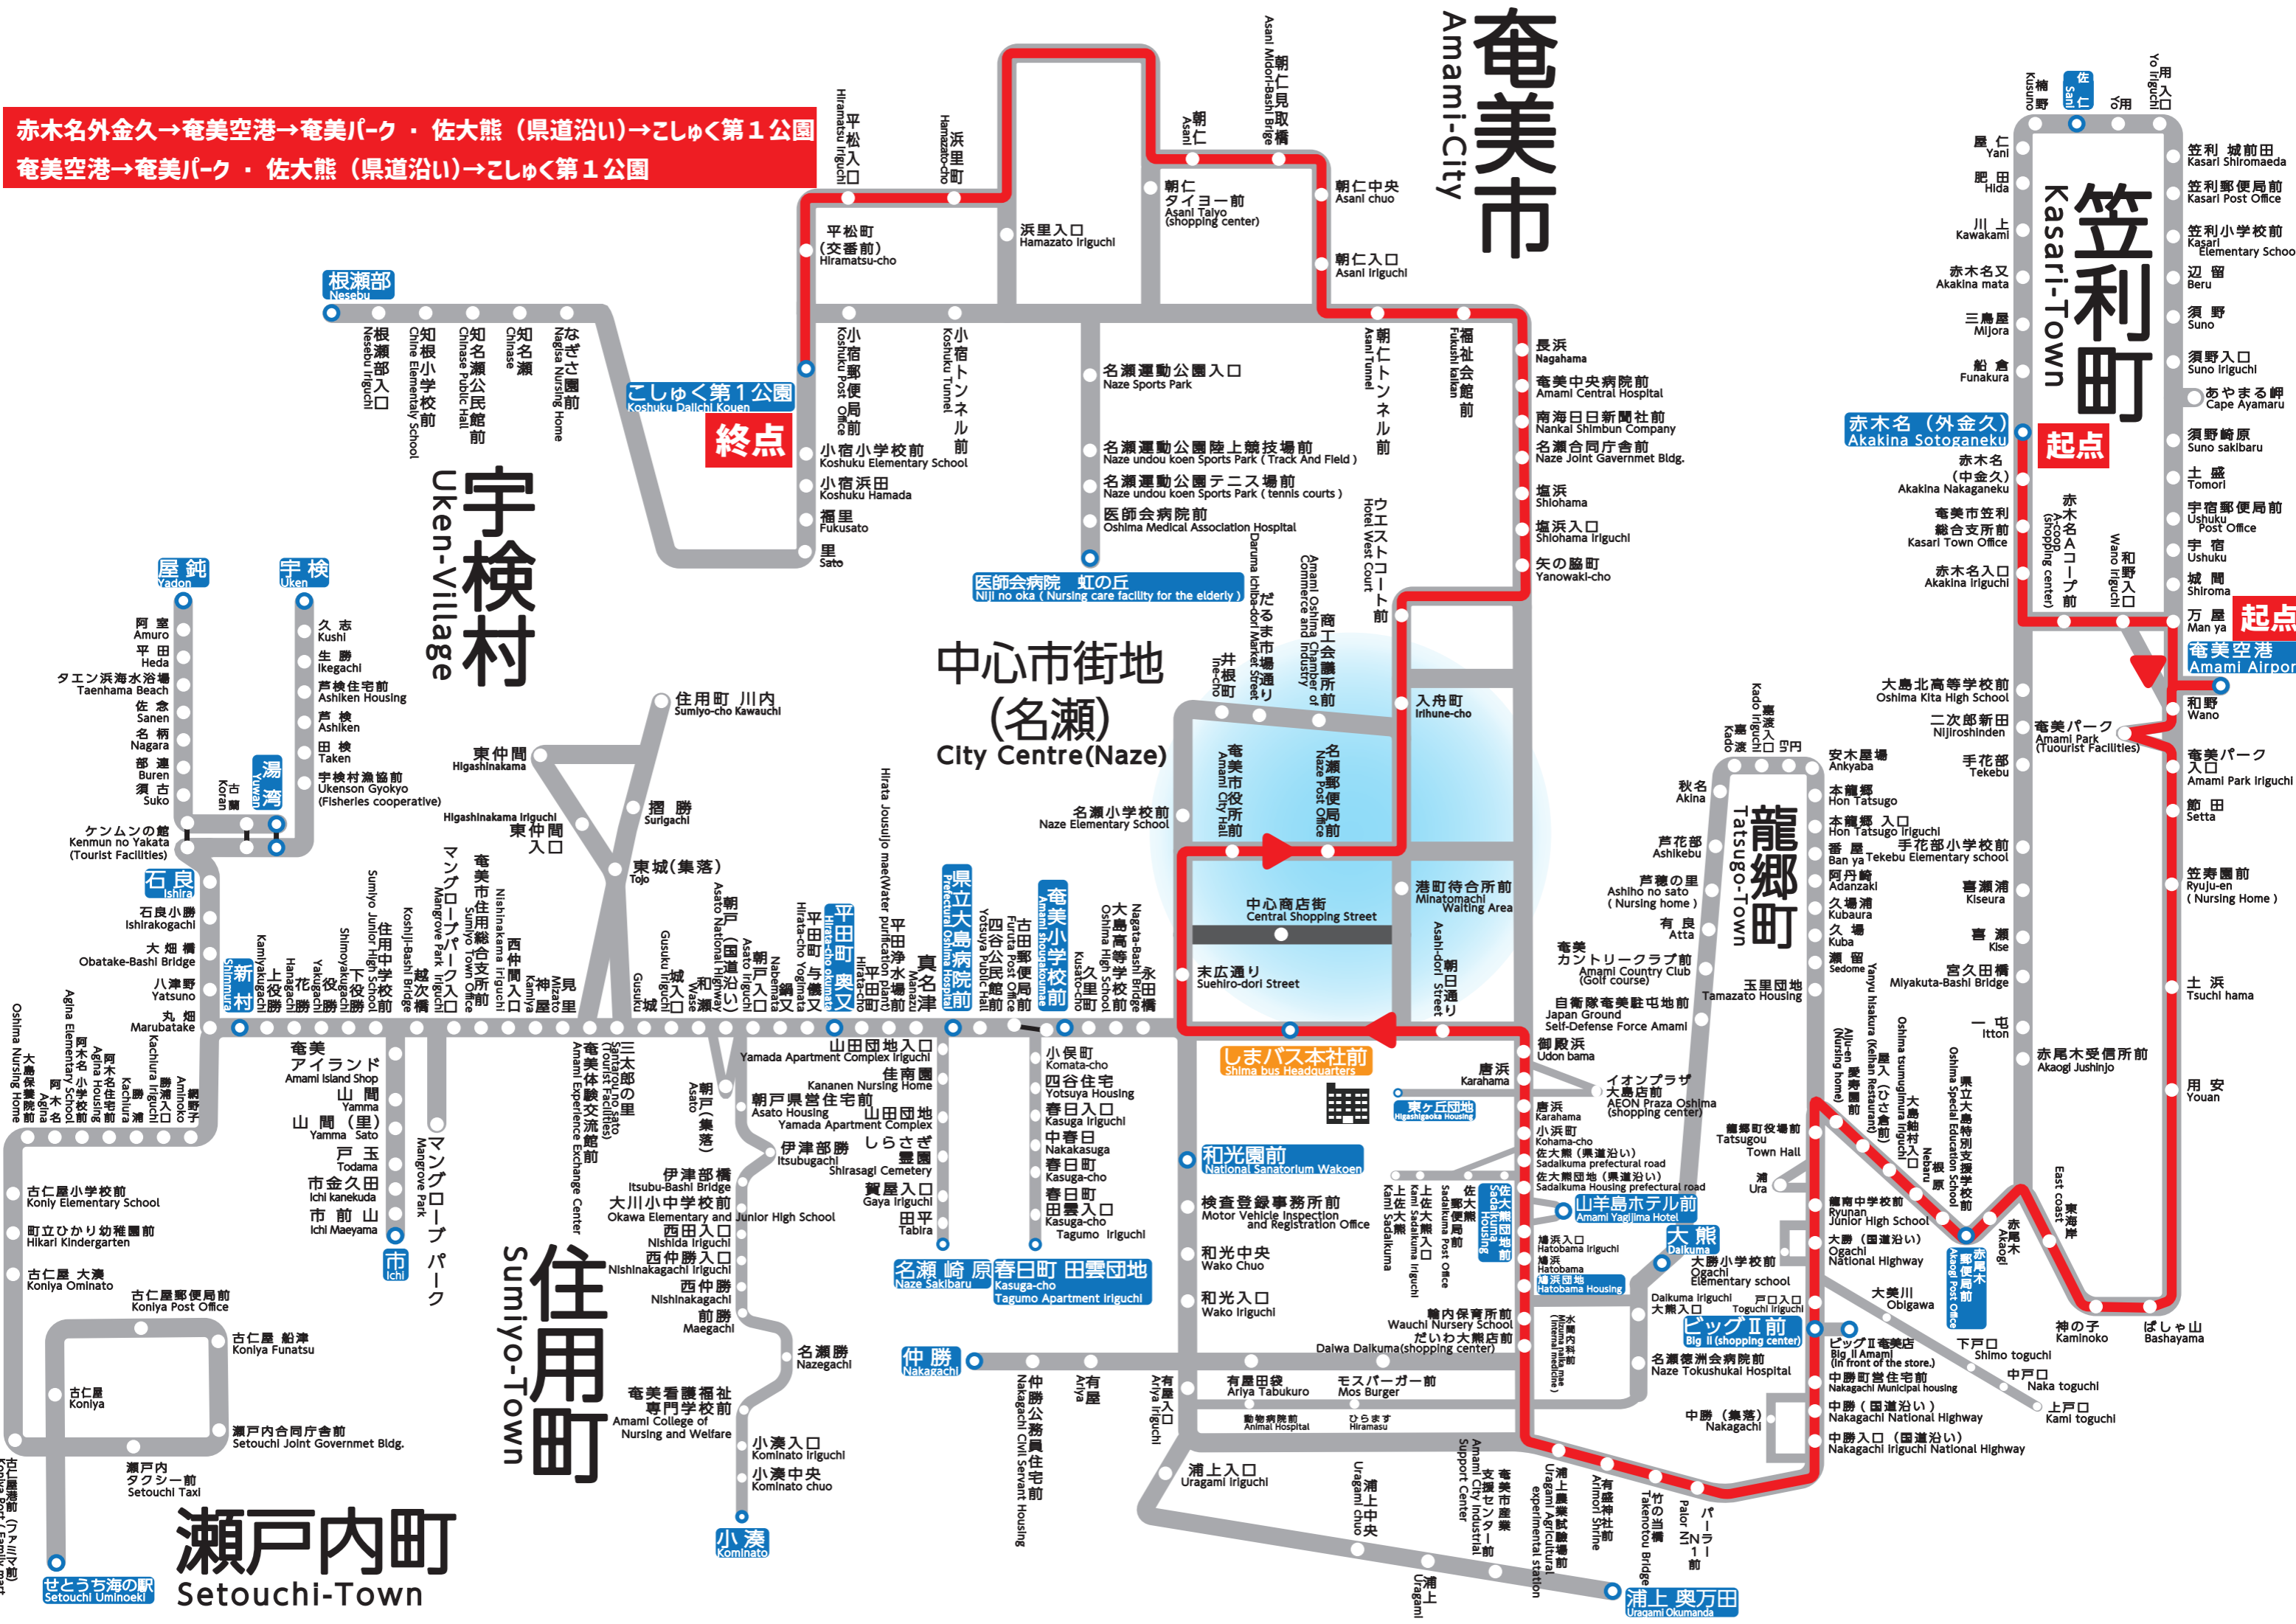

赤木名外金久→奄美空港→奄美パーク・佐大熊(県道沿い)→こしゅく第1公園
奄美空港→奄美パーク・佐大熊(県道沿い)→こしゅく第1公園

奄美市 Amami-City

笠利町 Kasari-Town

龍郷町 Tatsugo-Town

宇検村 Uken-Village

中心市街地 (名瀬) City Centre(Naze)

住用町 Sumiyo-Town

瀬戸内町 Setouchi-Town

終点

起点

起点

せとうち海の駅 Setouchi Uminoeki

浦上奥万田 Uragami Okumanda