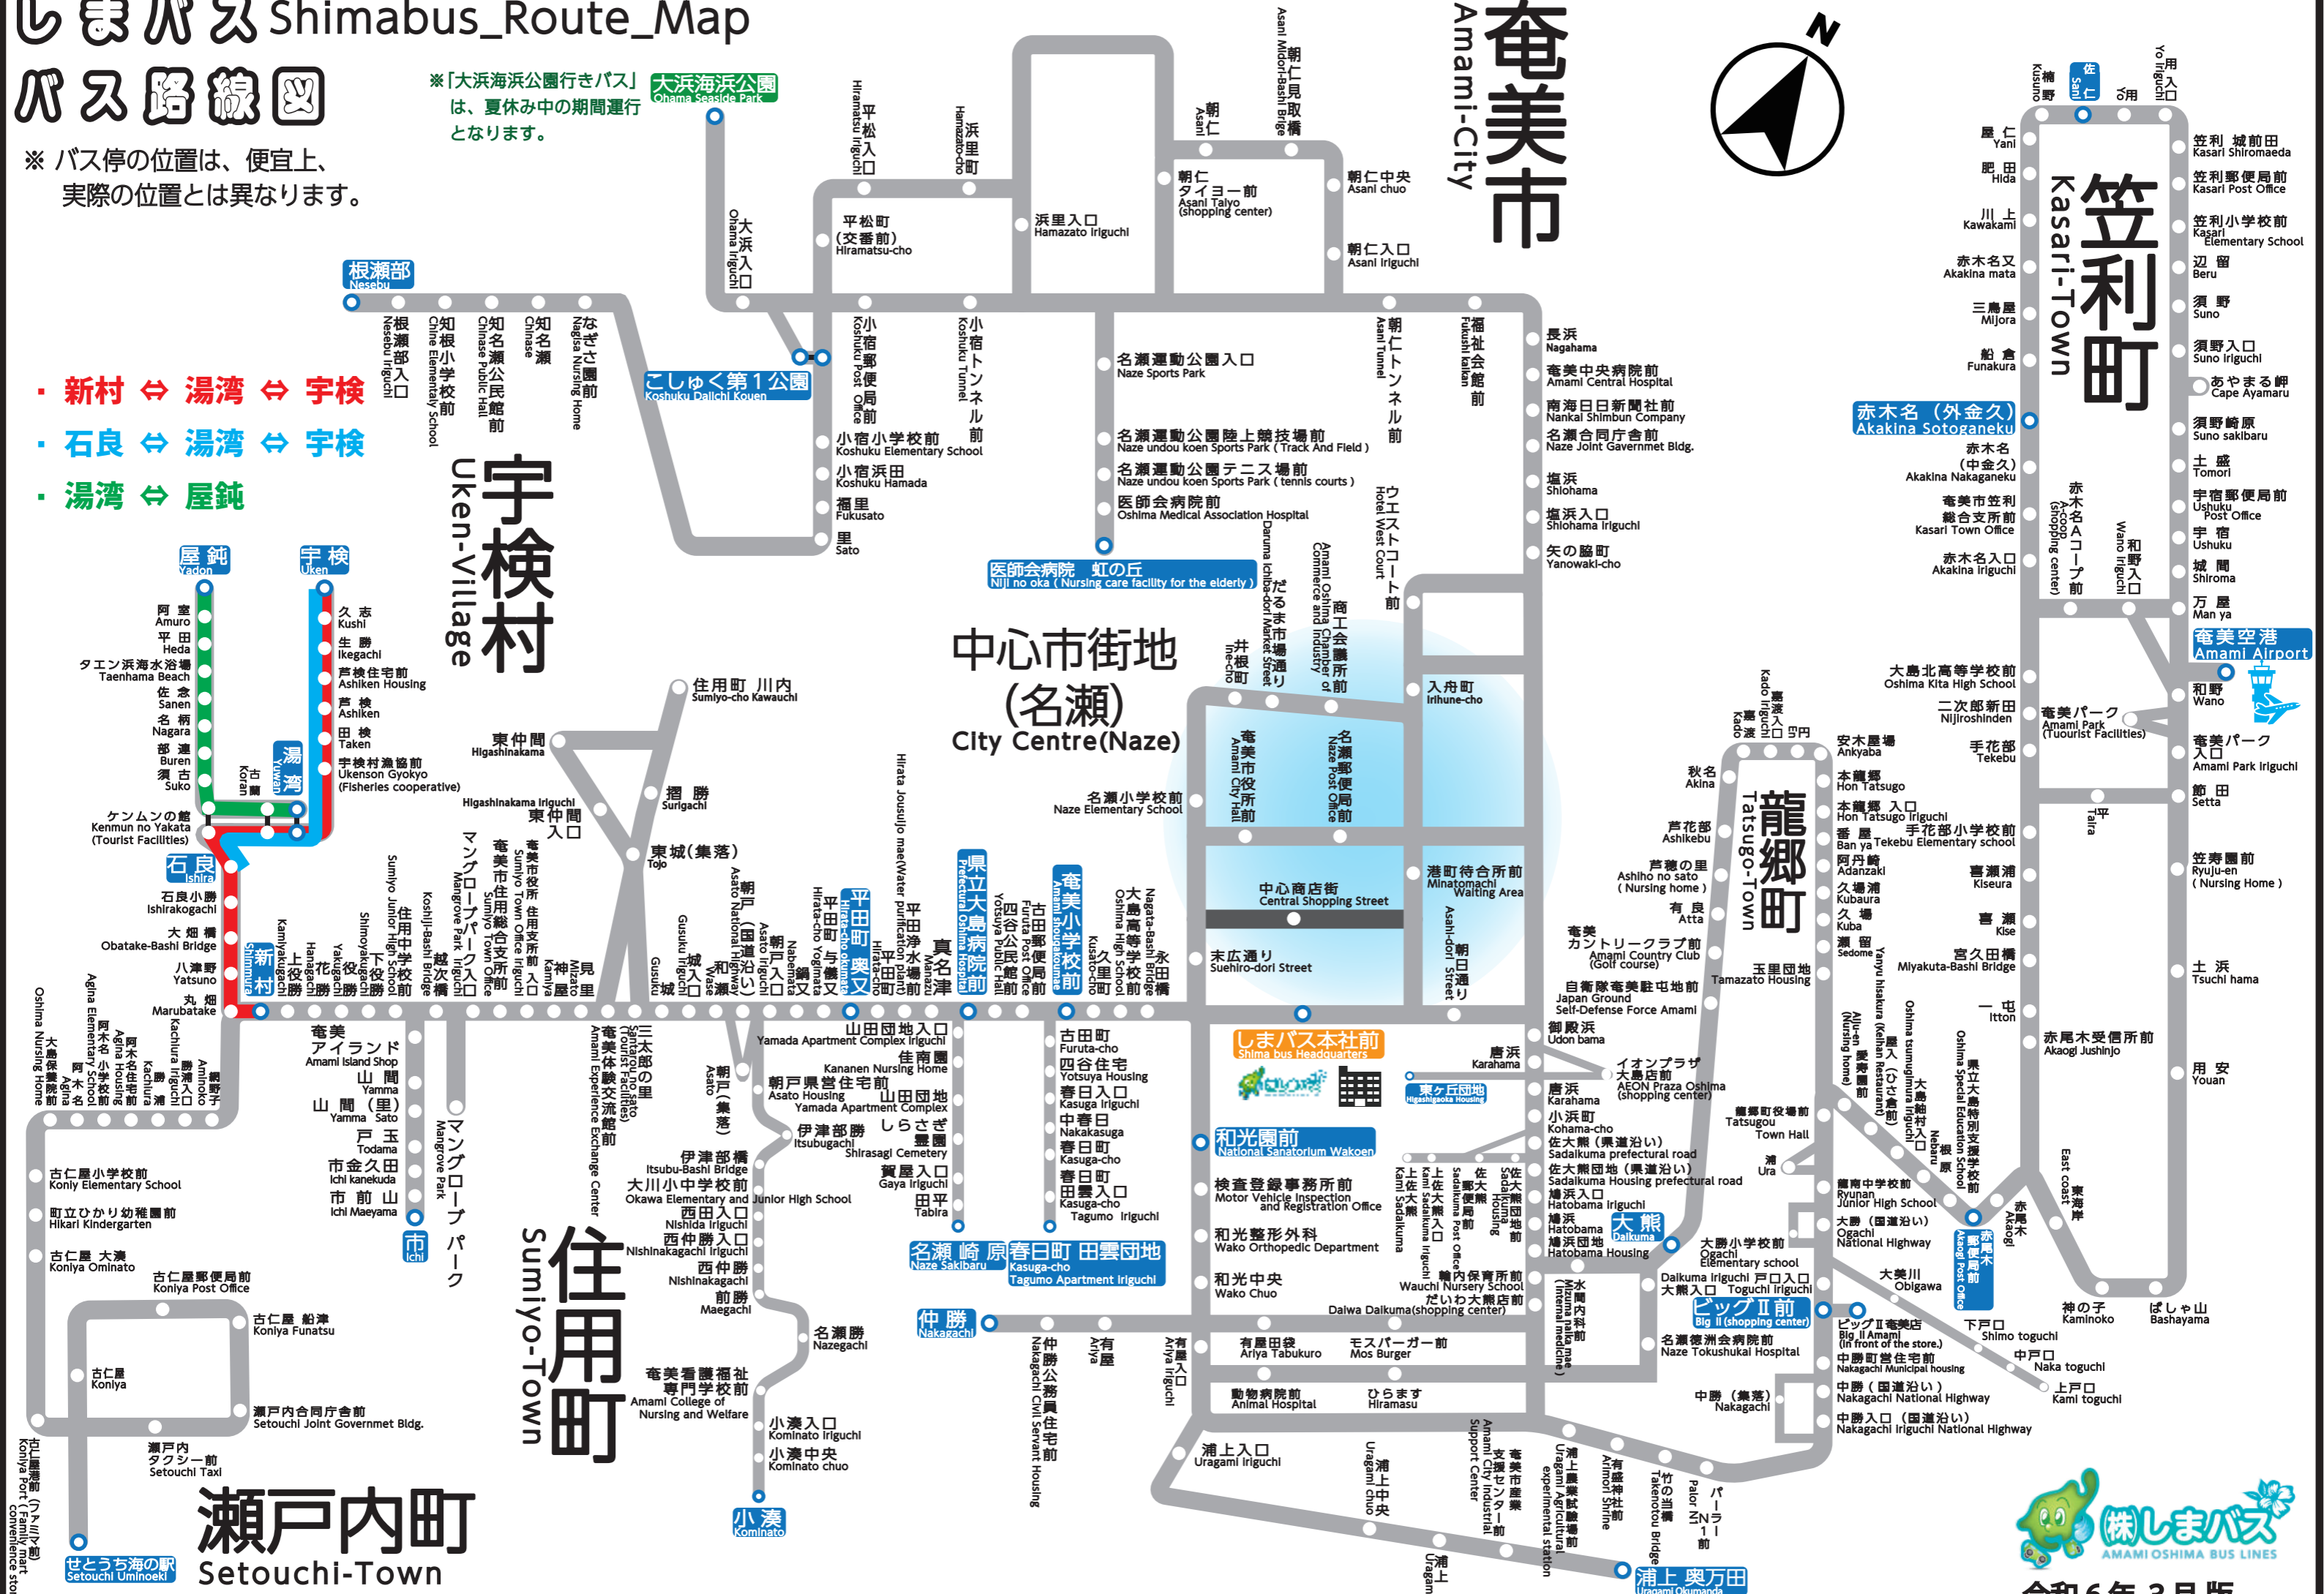

しまバス Shimabus_Route_Map

バス路線図

※ バス停の位置は、便宜上、実際の位置とは異なります。

※「大浜海浜公園行きバス」は、夏休み中の期間運行となります。

- ・ 新村 ⇄ 湯湾 ⇄ 宇検
- ・ 石良 ⇄ 湯湾 ⇄ 宇検
- ・ 湯湾 ⇄ 屋鈍

奄美市 Amami-City

宇検村 Uken-Village

中心市街地 (名瀬) City Centre (Naze)

住用町 Sumiyo-Town

笠利町 Kasari-Town

龍郷町 Tatsugou-Town

瀬戸内町 Setouchi-Town