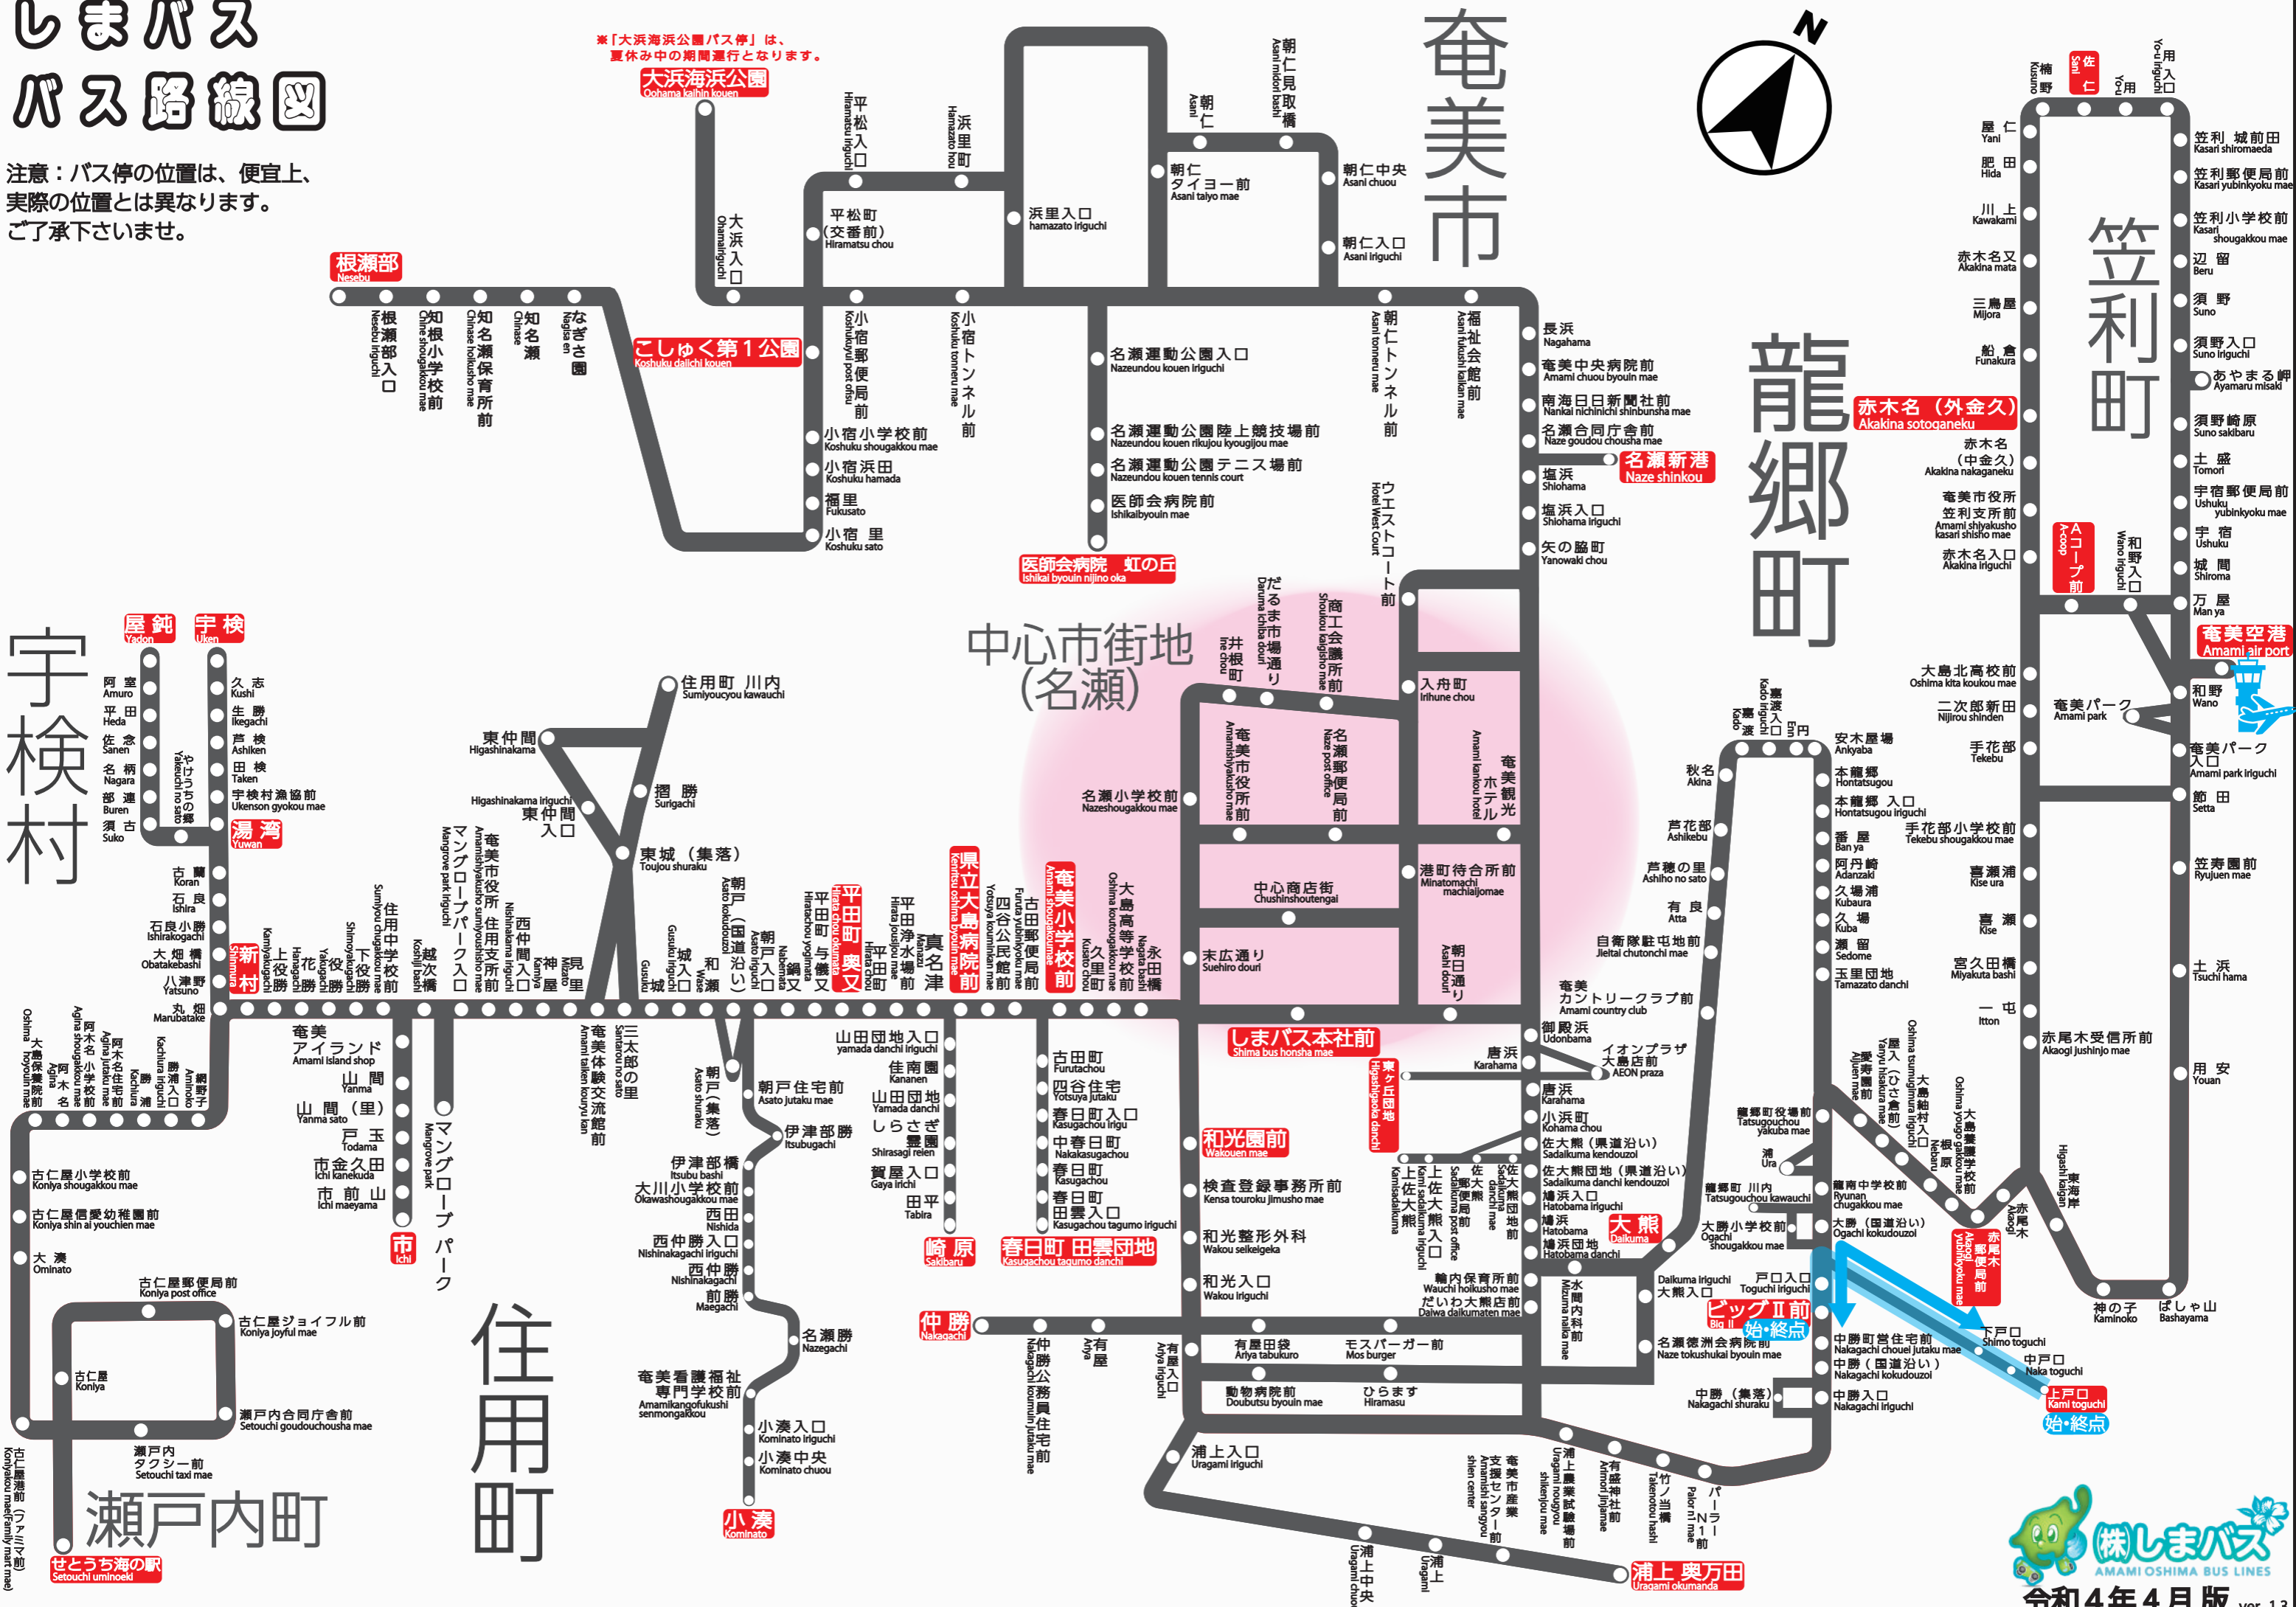

しまバス バス路線図

注意：バス停の位置は、便宜上、
実際の位置とは異なります。
ご了承下さいませ。

※「大浜海浜公園バス停」は、
夏休み中の期間運行となります。

宇検村

住用町

瀬戸内町