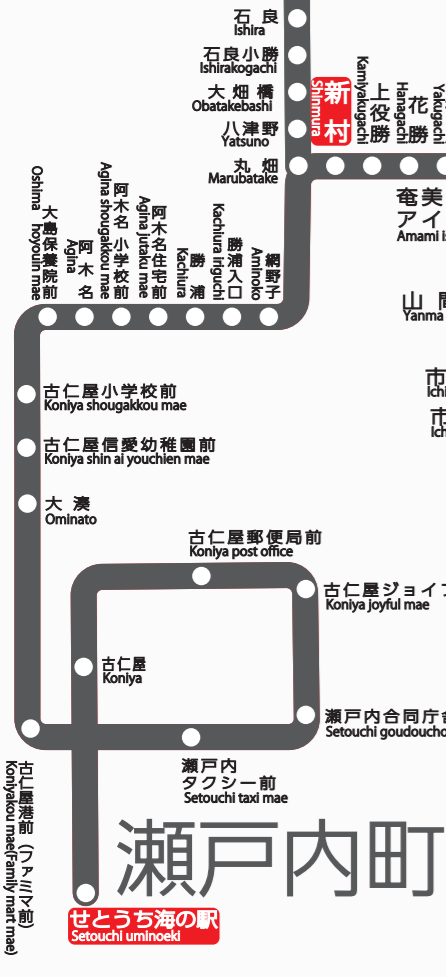

# しまバス バス路線図

注意：バス停の位置は、便宜上、  
実際の位置とは異なります。  
ご了承下さいませ。

※「大浜海浜公園バス停」は、  
夏休み中の期間運行となります。

## 宇検村

## 住用町

## 瀬戸内町