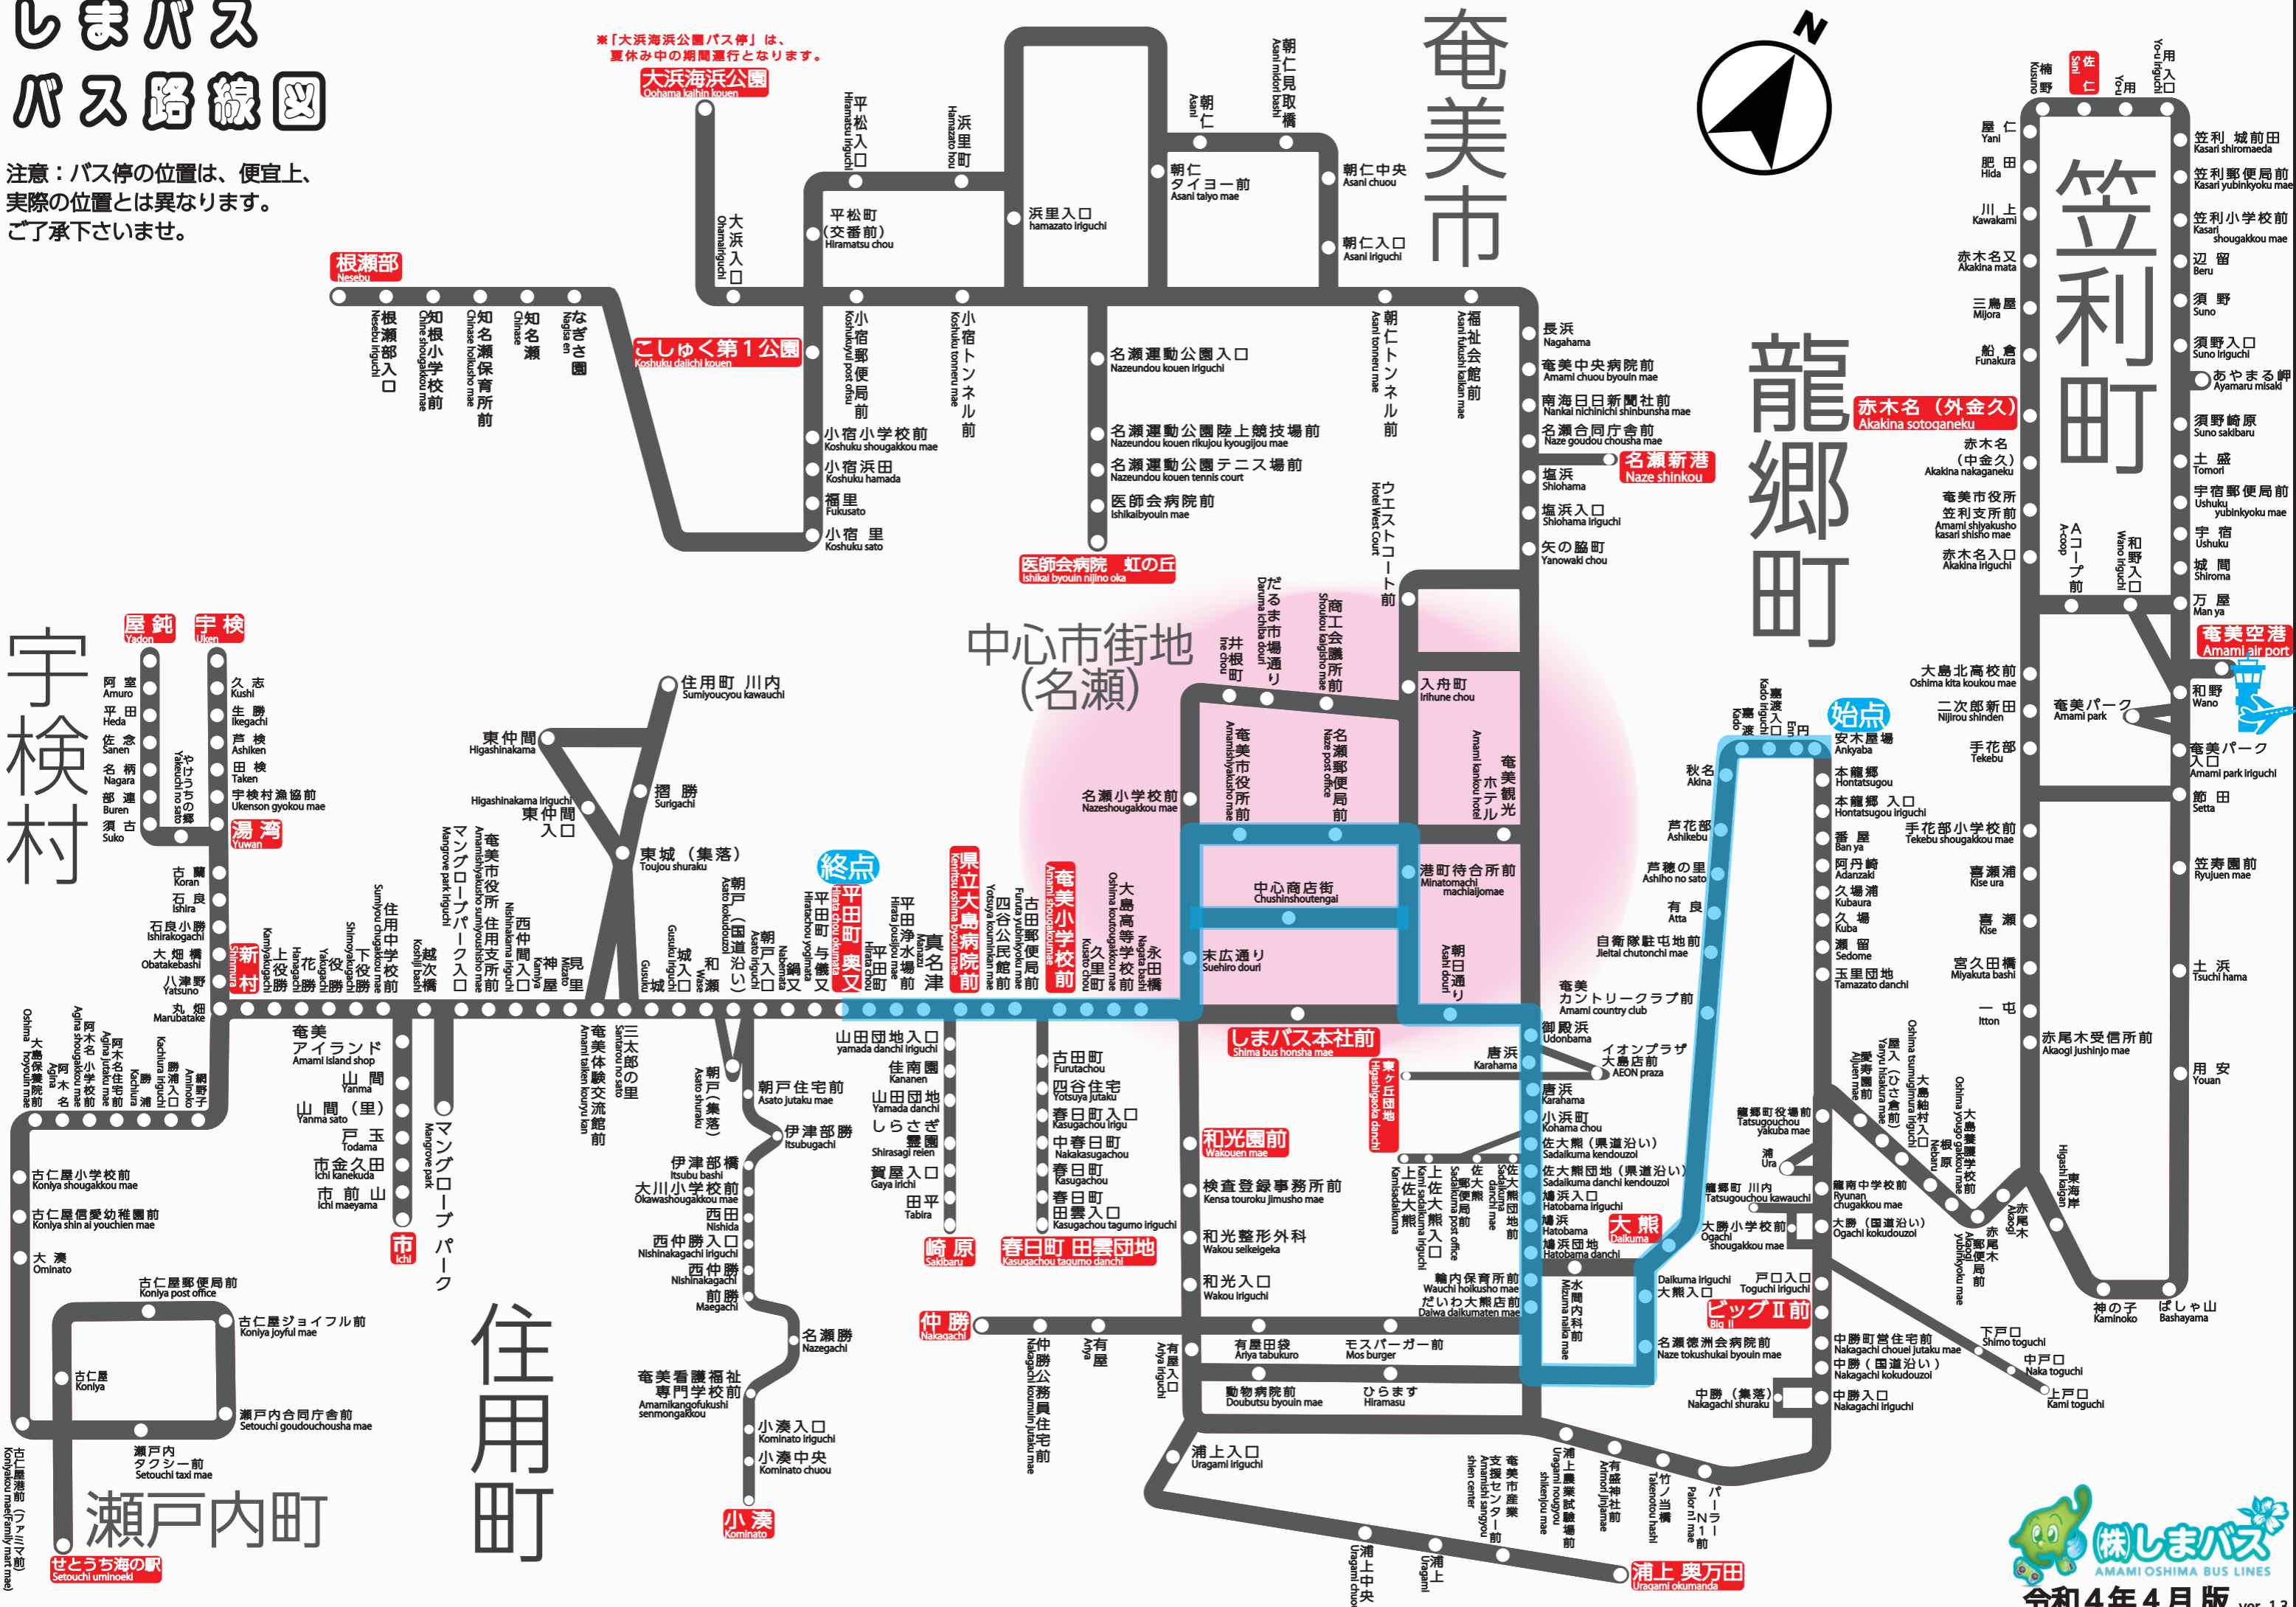

# しまバス バス路線図

注意：バス停の位置は、便宜上、  
実際の位置とは異なります。  
ご了承下さいませ。

※「大浜海浜公園バス停」は、  
夏休み中の期間運行となります。

## 宇検村

## 住用町

## 瀬戸内町